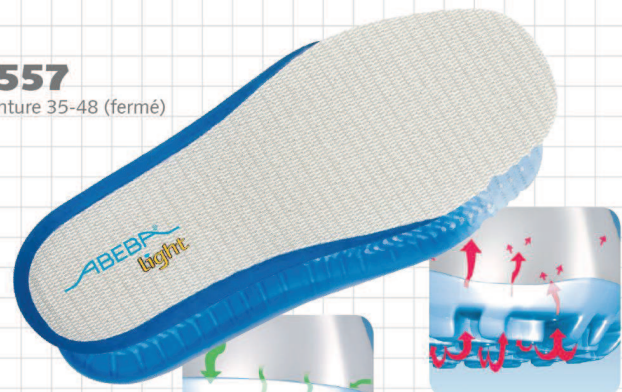

Chaussures de sécurité light sabot blanc

ABEBA®

Art. 1041

light

- ▶ Pointure 35-48
- ▶ CE, EN ISO 20345:2011, SB, FO,E, SRA
- ▶ Cuir fin, blanc
- ▶ Doublure spéciale à Silver Point, absorbant l'humidité
- ▶ Bride arrière réglable et pivotante
- ▶ élastique a l'empeigne
- ▶ Semelle PU antidérapante
- ▶ Embout acier
- ▶ Première échangeable acc Wave (réf. 3556)
- ▶ Traitement Sanitized
- ▶ Antistatique

TECHNOLOGIE

- 1 Antistatique
- 2 SRA-antidérapant selon EN ISO 20345:2011
- 3 Semelle PU amortissante, antidérapante, extrêmement légère
- 4 Résistance au carburant

3557

Pointure 35-48 (fermé)

3556

Pointure 35-48 (ouvert)

Embout acier