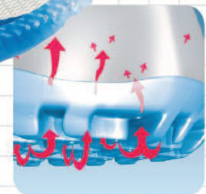

# ABEBA®

**Art. 1041**

**light**

- ▶ Pointure 35-48
- ▶ CE, EN ISO 20345:2011, SB, FO,E, SRA
- ▶ Cuir fin, blanc
- ▶ Doublure spéciale à Silver Point, absorbant l'humidité
- ▶ Bride arrière réglable et pivotante
- ▶ élastique a l'empeigne
- ▶ Semelle PU antidérapante
- ▶ Embout acier
- ▶ Première échangeable acc Wave (réf. 3556)
- ▶ Traitement Sanitized
- ▶ Antistatique

## TECHNOLOGIE

- 1 Antistatique
- 2 SRA-antidérapant selon EN ISO 20345:2011
- 3 Semelle PU amortissante, antidérapante, extrêmement légère
- 4 Résistance au carburant

**3557**

Pointure 35-48 (fermé)

**3556**

Pointure 35-48 (ouvert)

**Embout acier**