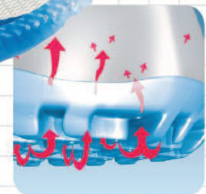

3556

Pointure 35-48 (ouvert)

Embout acier