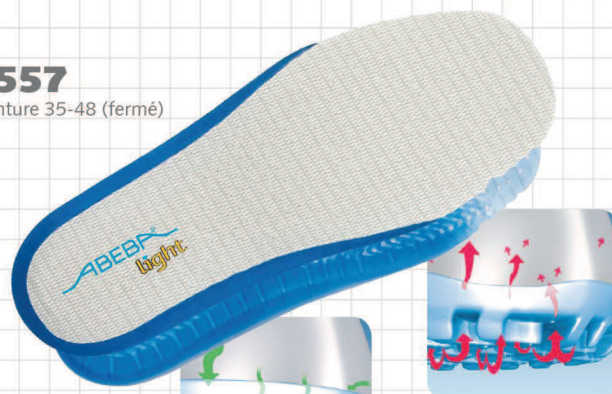

TECHNOLOGIE

1. 1 Antistatique
2. 2 SRA-antidérapant selon EN ISO 20345:2011
3. 3 Semelle PU amortissante, antidérapante, extrêmement légère
4. 4 Résistance au carburant

3557

Pointure 35-48 (fermé)

3556

Pointure 35-48 (ouvert)