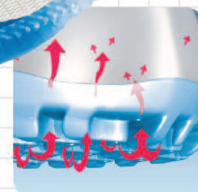

3556

Pointure 35-48 (ouvert)