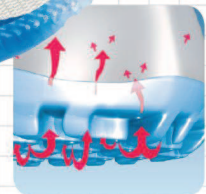

Chaussures de sécurité light sabot blanc

ABEBA®

Art. 1041

light

- ▶ Pointure 35-48
- ▶ CE, EN ISO 20345:2011, SB, FO,E, SRA
- ▶ Cuir fin, blanc
- ▶ Doublure spéciale à Silver Point, absorbant l'humidité
- ▶ Bride arrière réglable et pivotante
- ▶ élastique a l'empeigne
- ▶ Semelle PU antidérapante
- ▶ Embout acier
- ▶ Première échangeable acc Wave (réf. 3556)
- ▶ Traitement Sanitized
- ▶ Antistatique

TECHNOLOGIE

- 1 Antistatique
- 2 SRA-antidérapant selon EN ISO 20345:2011
- 3 Semelle PU amortissante, antidérapante, extrêmement légère
- 4 Résistance au carburant

3557

Pointure 35-48 (fermé)

3556

Pointure 35-48 (ouvert)

Embout acier