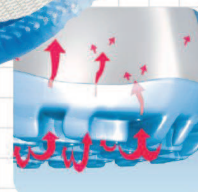

Chaussures de sécurité light sabot blanc

ABEBA®

Art. 1041

light

- ▶ Pointure 35-48
- ▶ CE, EN ISO 20345:2011, SB, FO,E, SRA
- ▶ Cuir fin, blanc
- ▶ Doublure spéciale à Silver Point, absorbant l'humidité
- ▶ Bride arrière réglable et pivotante
- ▶ élastique a l'empeigne
- ▶ Semelle PU antidérapante
- ▶ Embout acier
- ▶ Première échangeable acc Wave (réf. 3556)
- ▶ Traitement Sanitized
- ▶ Antistatique

TECHNOLOGIE

- 1 Antistatique
- 2 SRA-antidérapant selon EN ISO 20345:2011
- 3 Semelle PU amortissante, antidérapante, extrêmement légère
- 4 Résistance au carburant

3557

Pointure 35-48 (fermé)

3556

Pointure 35-48 (ouvert)

Embout acier