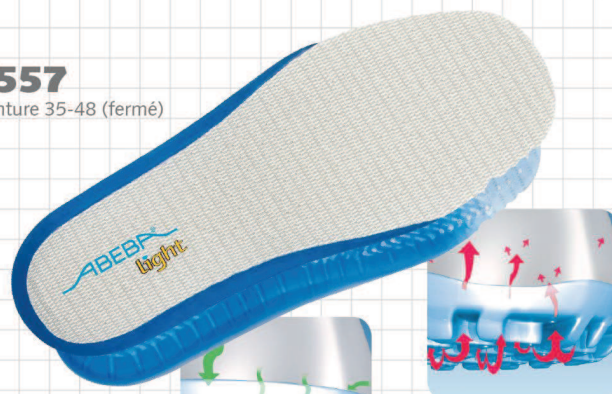

Chaussures de sécurité light sabot blanc

ABEBA®

Art. 1041

light

- ▶ Pointure 35-48
- ▶ CE, EN ISO 20345:2011, SB, FO,E, SRA
- ▶ Cuir fin, blanc
- ▶ Doublure spéciale à Silver Point, absorbant l'humidité
- ▶ Bride arrière réglable et pivotante
- ▶ élastique a l'empeigne
- ▶ Semelle PU antidérapante
- ▶ Embout acier
- ▶ Première échangeable acc Wave (réf. 3556)
- ▶ Traitement Sanitized
- ▶ Antistatique

TECHNOLOGIE

- 1 Antistatique
- 2 SRA-antidérapant selon EN ISO 20345:2011
- 3 Semelle PU amortissante, antidérapante, extrêmement légère
- 4 Résistance au carburant

3557

Pointure 35-48 (fermé)

3556

Pointure 35-48 (ouvert)

Embout acier