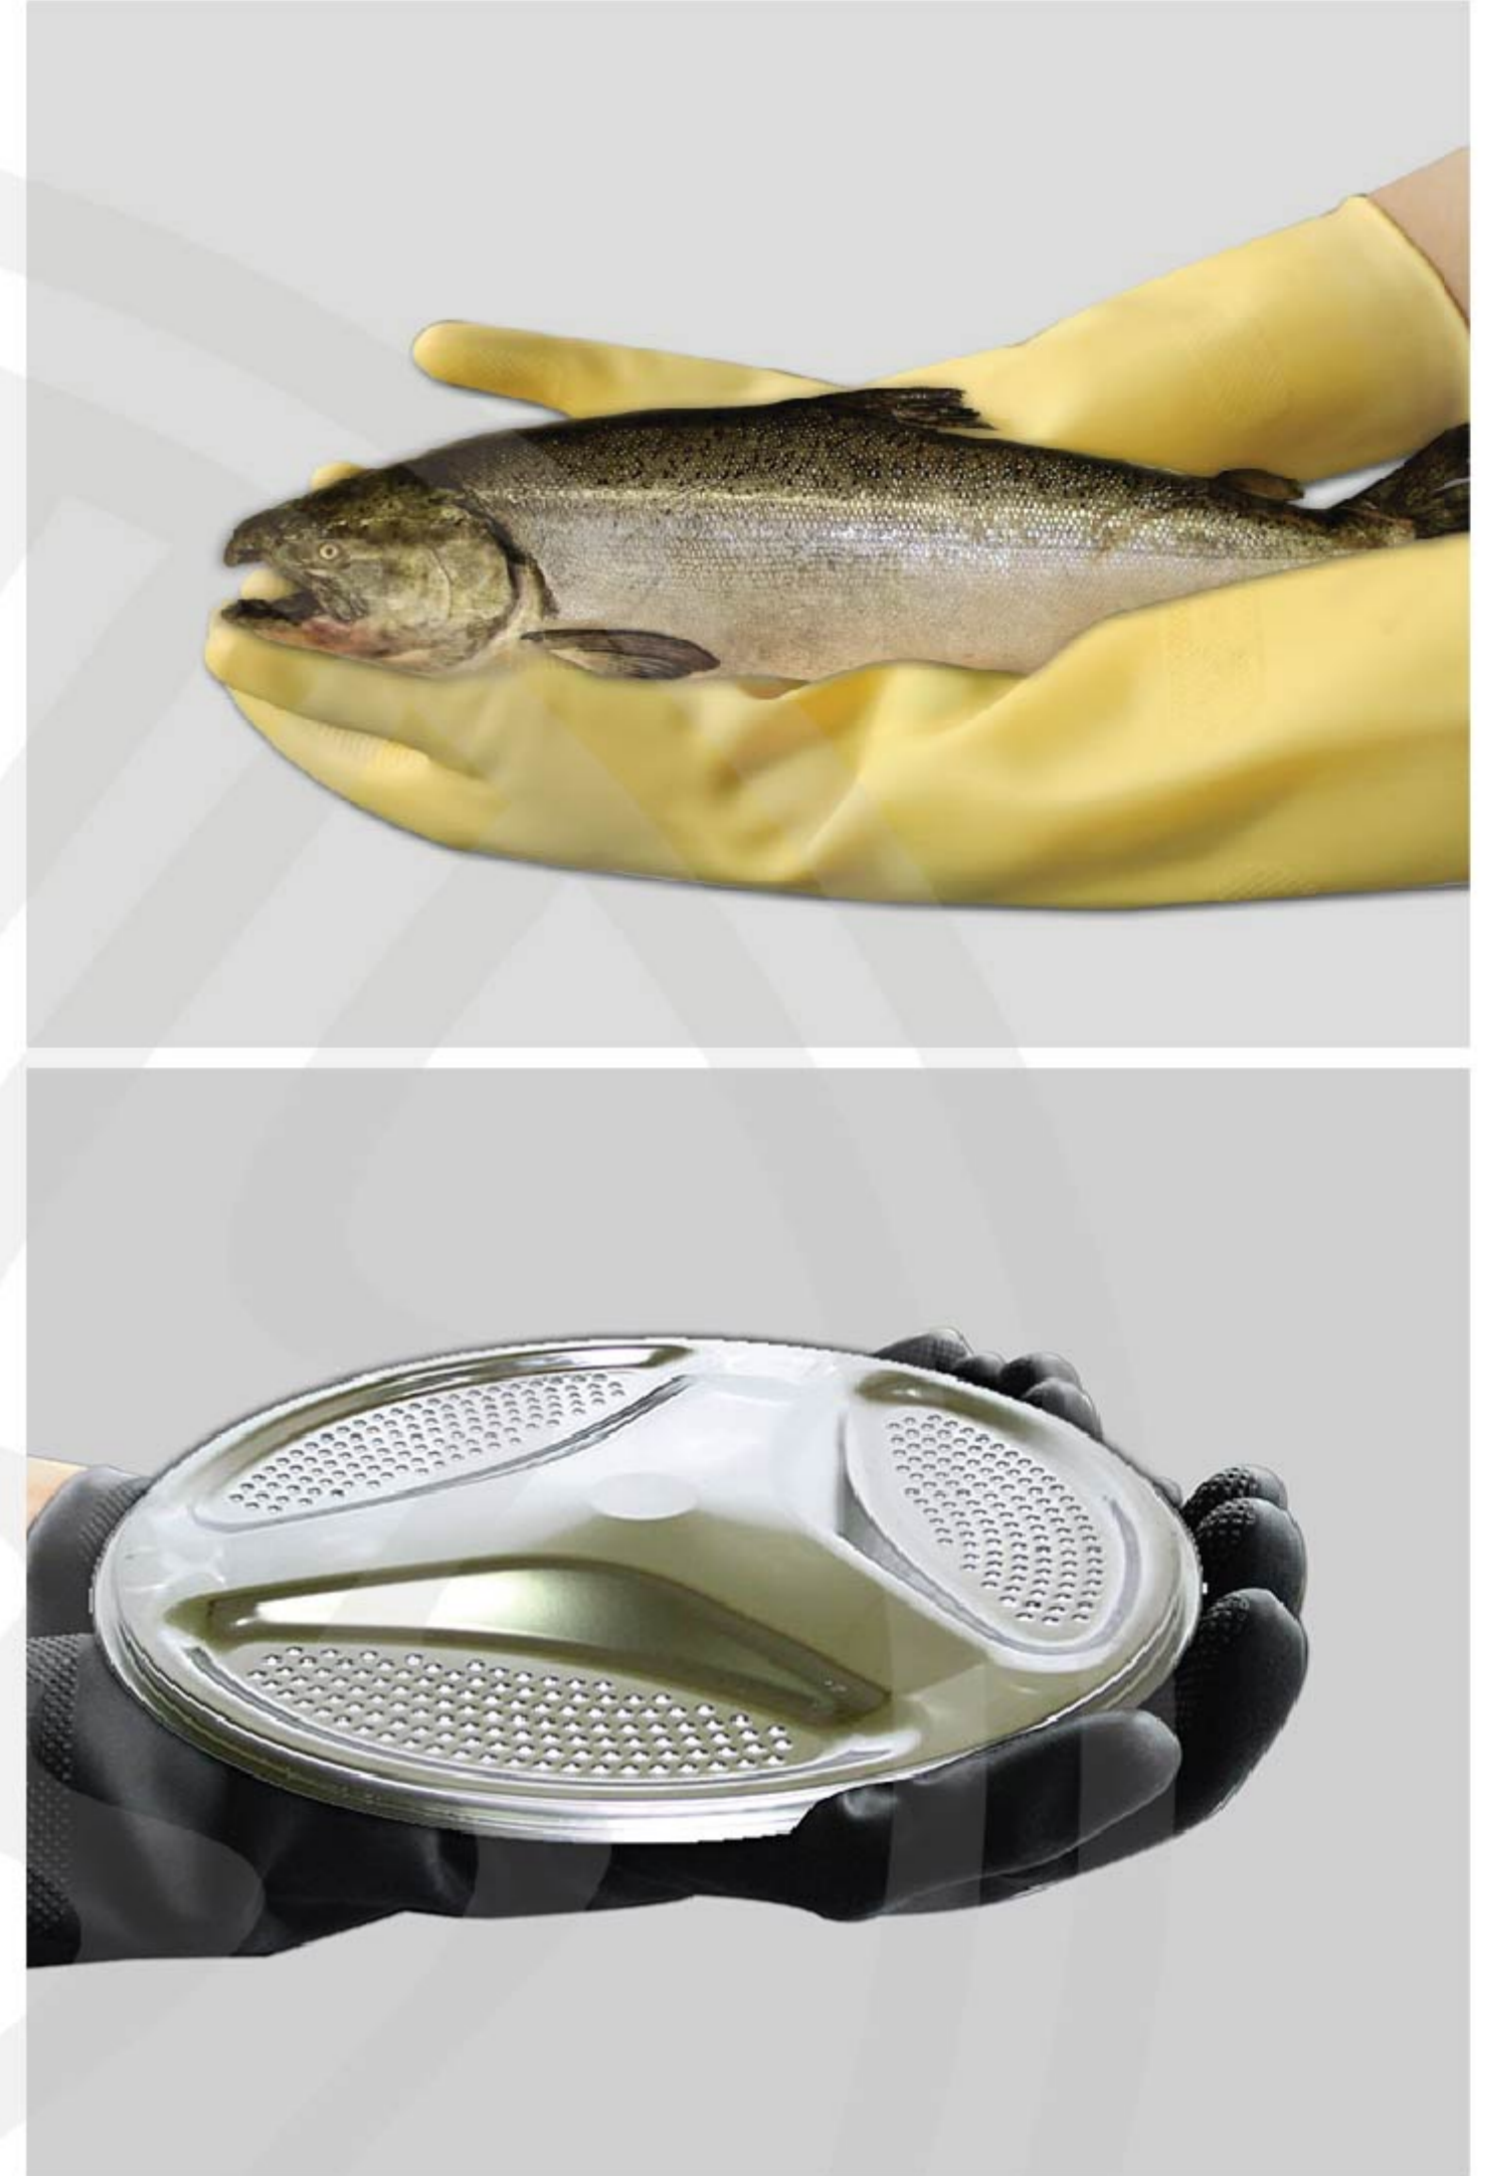

MICROTEX™

CP³ Professional
Productivity
Protection

The Best Glove Solution.

เรามีคำตอบที่ดีที่สุดในเรื่องถุงมือเสมอ

STRONG MAN

ถุงมือยางชนิดหนา ความยาว 16 นิ้ว
Heavy Duty Extra Long Cuff Rubber Glove

คุณสมบัติ

ถุงมือยางอย่างหนาและยาวเป็นพิเศษ ช่วยป้องกันการกัดกร่อนจากสารเคมีและป้องกันมือบาดเจ็บจากของมีคมหรือการหยิบจับงานพิวหยาบและนอกจากนี้ความยาวพิเศษของถุงมือยังสามารถป้องกันแขนได้ด้วย ผลิตภัณฑ์ยางธรรมชาติสามารถสวมใส่เพื่อหยิบจับทนทานต่อการใช้งานสวมใส่สบายเป็นที่นิยมในโรงงานอุตสาหกรรมอาหารชั้นนำทั่วประเทศเหมาะสำหรับสถานประกอบการด้านอาหาร

Features

Made of natural rubber. Contains special synthetics rubber. Combination offering good resistance to oils. Prevent injury from sharp objects.

การใช้งาน	Applications
<ul style="list-style-type: none"> อุตสาหกรรมทั่วไป งานป้องกันทั่วไป งานป้องกันสารเคมี งานด้านอาหาร 	<ul style="list-style-type: none"> General industry General protection Chemical Protection Food handing