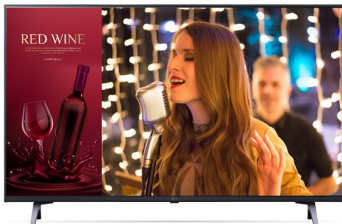

LG 43UN640S0LD(43UN640S0LD)

LG 43UN640S0LD - 43" Diagonaaliluokka UN640S Series LED-taustavalaistu LCD-televisio - hotelli/vieraanvaraisuus - Smart TV - webOS - 4K UHD (2160p) 3840 x 2160 - HDR - tuhkansininen

Tutustu LG 43UN640S0LD:hen, 43-tuumaiseen LED-taustavalaistuun LCD-televisioon, joka muuttaa katselukokemuksesi 4K UHD -resoluutiolla ja HDR 10 Pro -teknologiallaan. Tämä älytelevisio ei ainoastaan herätä suosikkisälttöäsi henkiin eloisilla väreillä ja terävillä yksityiskohdilla, vaan se tarjoaa myös useita liitännävaihtoehtoja, kuten Bluetooth, Wi-Fi ja LAN, mikä tekee suoratoistosta ja verkkoselailusta saumatonta. Tyylikkään Slim Design -muotoilunsa ansiosta se sopii täydellisesti mihin tahansa tilaan ja parantaa huoneesi esteettisyyttä. Televisio on varustettu edistyksellisillä ääniominaisuuksilla, kuten Audio Return Channel (ARC) ja LG Sound Sync, jotka takaavat, että saat nauttia laadukkaasta äänentoistosta, katsoitpa sitten elokuvia, suoratoistat musiikkia tai pelaat pelejä. Se on suunniteltu sekä yksityiseen että kaupalliseen käyttöön, ja se sisältää toimintoja, kuten Crestron Connected -sertifiointin ja SuperSign CMS -yhteensopivuuden, jotka sopivat erinomaisesti sisällön hallintaan hotelli- tai ravintola-asetuksissa. Energiatehokas ja ympäristöystävällinen laite noudattaa luokan G energiastandardeja ja tarjoaa energiansäästötilan, joka vähentää virrankulutusta suorituskyvystä tinkimättä. LG 43UN640S0LD ei ole pelkkä televisio; se on viihdekeskus, joka kokoaa kaikki multimediatarpeesi yhteen hienostuneeseen ja helppokäyttöiseen laitteeseen.