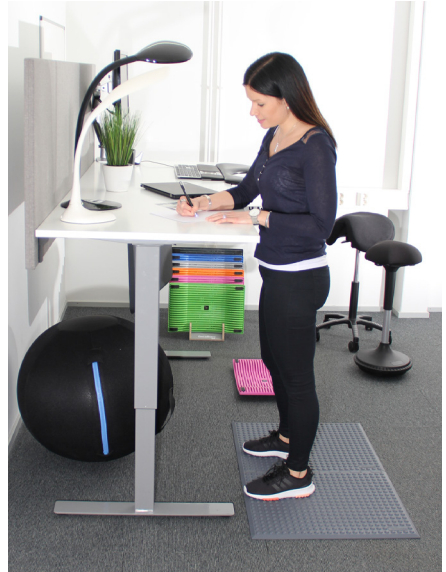

GetUpMat Puzzle-aktiivimatto

GetUpMat Puzzle

- Uusi GetUpMat Puzzle vähentää seisomatyön ja kovan lattian vaikutusta tuki- ja liikuntaelinvaihoihin.
- Lisäpaloilla voidaan matosta tehdä kuinka pitkä tahansa.
- Yhdellä jatkopalalla saadaan kasvatettua maton pituutta 48cm.
- Helppo käyttää ja pitää puhtaana.
- Viistetyt reunat vähentävät kompastumisen riskiä.
- Matto kestää vaativaa käyttöä esim. kassalla, pakkauspisteellä tai raskaan teollisuuden kohteissa. Maton elastinen ominaisuus ja kuplakuvioitu pinta parantavat verenkiertoa, jonka ansiosta se on ergonominen ratkaisu.**