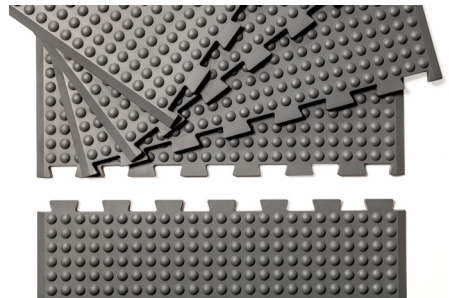

GetUpMat Puzzle-aktiivimatto

GetUpMat Puzzle

- Uusi GetUpMat Puzzle vähentää seisomatyön ja kovan lattian vaikutusta tuki- ja liikuntaelinvaihoihin.
- Lisäpaloilla voidaan matosta tehdä kuinka pitkä tahansa.
- Yhdellä jatkopalalla saadaan kasvatettua maton pituutta 48cm.
- Helppo käyttää ja pitää puhtaana.
- Viistetyt reunat vähentävät kompastumisen riskiä.
- Matto kestää vaativaa käyttöä esim. kassalla, pakkauspisteellä tai raskaan teollisuuden kohteissa. Maton elastinen ominaisuus ja kuplakuvioitu pinta parantavat verenkiertoa, jonka ansiosta se on ergonominen ratkaisu.**

- Mitat: 620x950x16mm
- Väri: Tumman harmaa
- Materiaali: Polyuretaani (PVC vapaa)
- Pinta: kuplakuvioitu
- Reunat: Viistetty
- Takuu: 2 vuotta
- Tuote: 170010
- Sisältää 2 päätypalaa

- Mitat: 620x480x16mm
- Väri: Tumman harmaa
- Materiaali: Polyuretaani (PVC vapaa)
- Pinta: kuplakuvioitu
- Reunat: Viistetty
- Takuu: 2 vuotta
- Tuote: 170003
- Sisältää 1 jatkopala