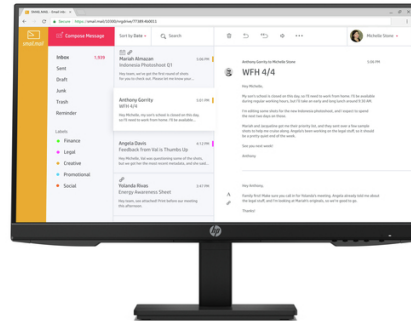

HP P24h G4 Full HD -näyttö

Edullinen suuren näytön tuottavuus

Näet enemmän työstäsi näytöllä ja joudut siirtelemään vähemmän ikkunoita, kun käytössä on korkeussäädettävä HP P24h G4 Full HD -näyttö. Siinä on yritystasoiset esitystoiminnot, mukavuuden säätö, stereoäänentoisto ja edistynyt liitettävyyden täydentämään moderneja työpisteitä.

Terävä kuva ja selkeä ääni kaikessa sisällössä

- Siirry asiakirjoissa ja laskentataulukoissa sekä käytä sovelluksia rinnakkain lävistäjältään 23,8 tuuman Full HD IPS-näytöllä, jonka tarkkuus on 1920 × 1080. Hanki kätevä stereoäänentoisto suoraan näyttöön.

Tyylikkyyttä edullisesti

- Aseta tyylin uusi standardi näytön kolmella mikreunalla. Näytön katselulinjat ovat rajattomat ja sen avulla voi luoda käytännössä saumattomia usean näytön¹ ratkaisuja. Näyttö näkyy selkeästi melkein mistä tahansa 178° katselukulman ansiosta.