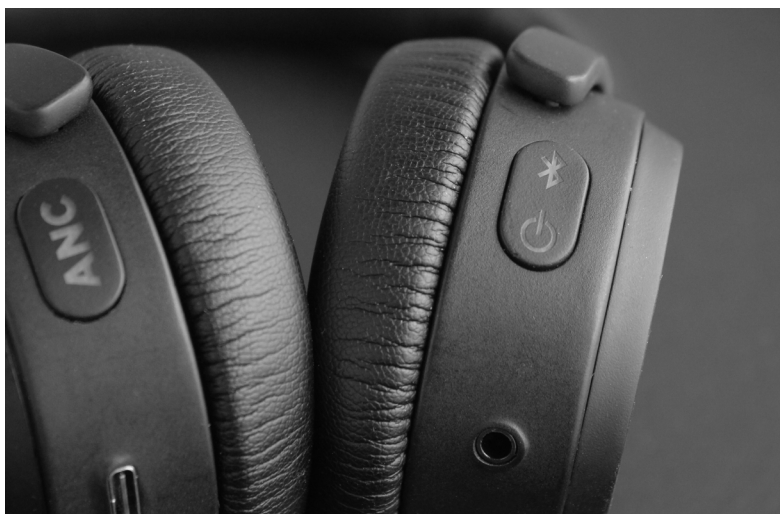

TÄYDELLISET TOIMISTOON JA MELUISAAN YMPÄRISTÖÖN

insmat

SAANA BTH 600

wireless office **ANC** Headset

Saana BTH600 tuo erämaan hiljaisuuden toimistoosi.

Saana BTH600 langattomat kuulokkeet on suunniteltu helpottamaan keskittymistä jokapäiväiseen työhösi.

Ympäröivä meteli ja häiriöäänet on tehokkaasti vaiennettu.

TOIMINNALLISUUDET

- **Kääntyvä** mikrofoni
- **Merkkivalo:** Varattu, puhelimessa, latauksessa
- **Helppokäyttöisyys:** Selkeät hallintapainikkeet
- **Langaton** Bluetooth-yhteys
- **Käyttömukavuus:** Suunniteltu päivittäiseen käyttöön
- **ANC**-taustamelun poisto
- **Pitkä akun kesto**
puhe-aika **12** tuntia
musiikin kuuntelu jopa **15** tuntia
- **Taittavat** ja menevät pieneen tilaan, jolloin helppo kuljettaa mukana