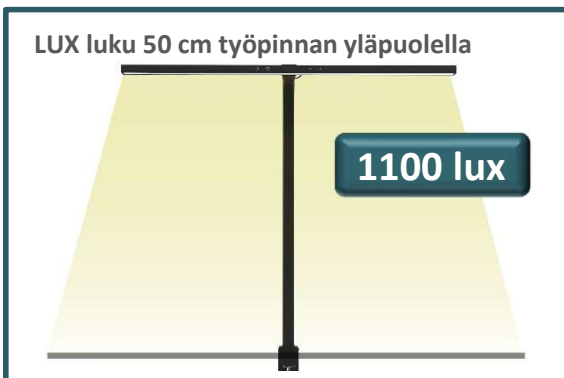

Ohjain

Sammuu muuntajasta

SAP no.	Väri	Sähkönkulu- tus KW/1000 h	Lm	Lm/W	Väriämpö- tila	Ra	LED käyttöikä*	Takuu	Netto paino	EAN koodu
400124562	Musta	12,5	680	100	3000 K 4000 K 6000 K	>80	30000h	2 vuotta	0,72 kg	3595560029525

* Keskimääräinen käyttö: 1000h/vuosi