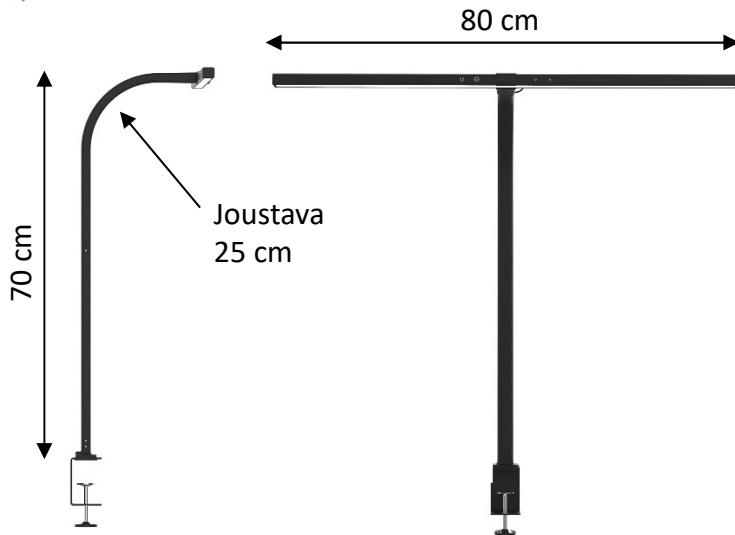

STRATAssa valo leviää suuremmalle alueelle. Tämän johdosta pupillin supistuminen on harvempaa eivätkä silmät väsy niin helposti.

◆ ÄLYKÄSTÄ VALAISTUSTA

Automaattinen valon mukautus

STRATA on varustettu anturilla joka mukauttaa valaistuksen automaattisesti ulkoisen valaistuksen mukaan. Voit myös itse helposti säätää valovoimakkuuden ja värilämpötilan mieleiseksi, valaisimen päästä löytyvien kosketusnäppäinten avulla. Voit mukauttaa valon valon aina tiettyyn tehtävään sopivaksi.

◆ « APPLE » MUOTOILU

Selkeät linjat

STRATAN selkeän ja moderni muotoilun johdosta, valaisin integroituu täydellisesti toimistoon. Sen taipuisa varsi mukautuu kaikkiin näyttöihin sopivaksi.

MITAT

TEKNISET TIEDOT