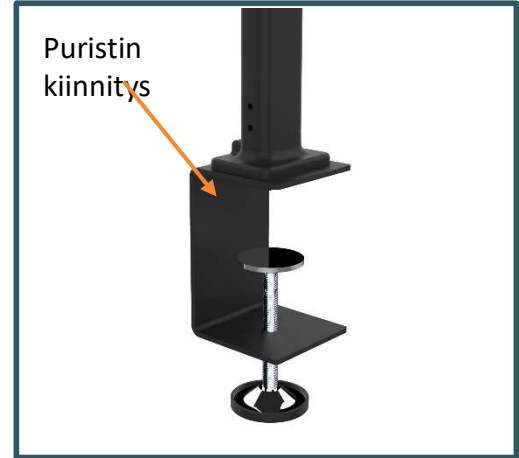

STRATAssa valo leviää suuremmalle alueelle. Tämän johdosta pupillin supistuminen on harvempaa eivätkä silmät väsy niin helposti.

◆ ÄLYKÄSTÄ VALAISTUSTA

Automaattinen valon mukautus

STRATA on varustettu anturilla joka mukauttaa valaistuksen automaattisesti ulkoisen valaistuksen mukaan. Voit myös itse helposti säätää valovoimakkuuden ja värilämpötilan mieleiseksi, valaisimen päästä löytyvien kosketusnäppäinten avulla. Voit mukauttaa valon valon aina tiettyyn tehtävään sopivaksi.

◆ « APPLE » MUOTOILU

Selkeät linjat

STRATAN selkeän ja moderni muotoilun johdosta, valaisin integroituu täydellisesti toimistoon. Sen taipuisa varsi mukautuu kaikkiin näyttöihin sopivaksi.

MITAT

TEKNISET TIEDOT