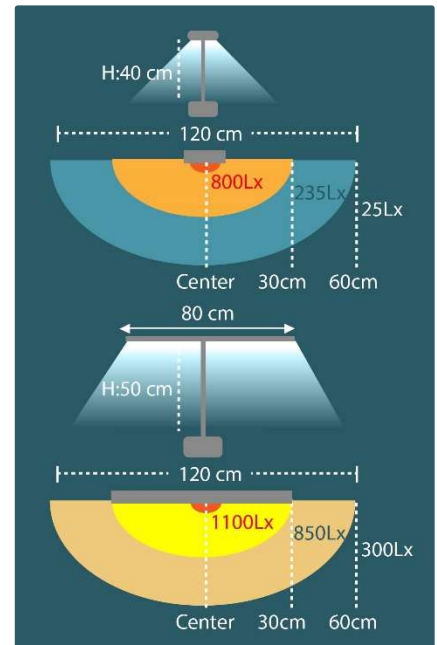

◆ « APPLE » MUOTOILU

Selkeät linjat

STRATAN selkeän ja moderni muotoilun johdosta, valaisin integroituu täydellisesti toimistoon. Sen taipuisa varsi mukautuu kaikkiin näyttöihin sopivaksi.

MITAT

TEKNISET TIEDOT