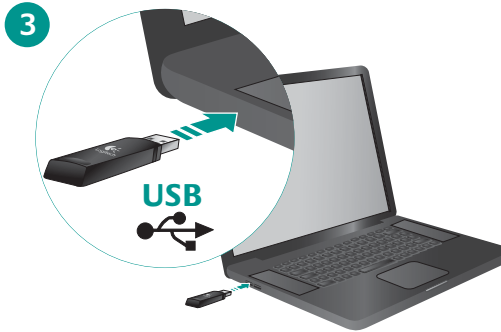

Quick start guide

Thank you!
iGracias!
Grazie!
Merci!
Tack!
Hartelijk dank!
Mange tak!
Obrigado!
Takk!
Kiitos!
Teşekkürler!
Σας ευχαριστούμε!
المحتويات شكرًا لك!

1

2

3

4

Features

English

Features

1. Laser pointer
2. Slide forward and back
3. Black screen (in some applications)
4. Launch slide show

Français

Fonctions

1. Pointeur laser
2. Avance et recul de diapositives
3. Ecran noir (dans certaines applications)
4. Démarrer le diaporama

Español

Funciones

1. Puntero láser
2. Avance y retroceso
3. Pantalla negra (en algunas aplicaciones)
4. Iniciar presentación

Nederlands

Functies

1. Laseraanwijzer
2. Naar volgende en vorige dia gaan
3. Zwart scherm (bij sommige toepassingen)
4. Diavoorstelling starten

Italiano

Caratteristiche

1. Puntatore laser
2. Diapositiva successiva/precedente
3. Schermo nero (in alcune applicazioni)
4. Avvio della sequenza di diapositive

Svenska

Funktioner

1. Laserpekare
2. Framåt/bakåt
3. Svart duk (för vissa program)
4. Starta bildspel

Dansk

Funktioner

1. Laserpegepind
2. Næste/forrige dias
3. Sort skærm (i nogle programmer)
4. Start diasshow

Norsk

Funksjoner

1. Laserpeker
2. Gli fram og tilbake
3. Svart skjerm (i noen programmer)
4. Start lysbildeframvisning

Suomi

Toiminnot

1. Laserosoitin
2. Seuraava ja edellinen dia
3. Musta näyttö (joissakin sovelluksissa)
4. Diaesityksen käynnistys

Português

Características

1. Apontador laser
2. Deslizar para a frente e para trás
3. Ecrã a preto (em algumas aplicações)
4. Iniciar apresentação de diapositivos

Ελληνικά

Λειτουργίες

1. Δείκτης λέιζερ
2. Μετακίνηση μπροστά και πίσω
3. Μαύρη οθόνη (σε ορισμένες εφαρμογές)
4. Έναρξη προβολής διαφανειών

Türkçe

Özellikler

1. Lazer işaretçi
2. Slayt ileri ve geri
3. Boş ekran (bazı uygulamalarda)
4. Slayt gösterisi başlat