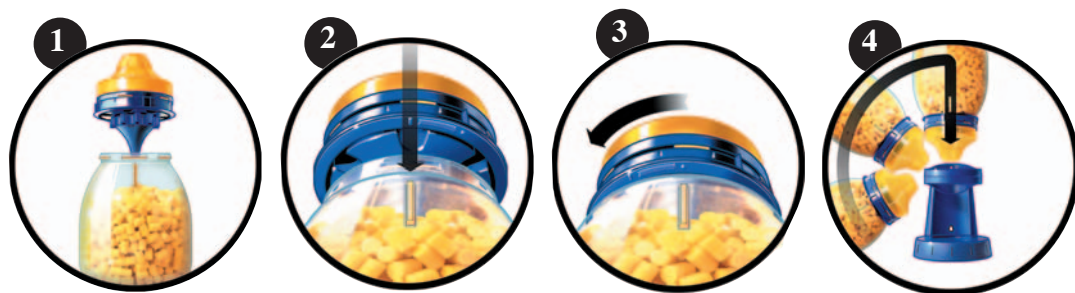

Distributeur de Bouchons E·A·R

Dirige l'Evolution de la Protection Auditive

Le Distributeur "One Touch"

Distribution Sans Perte

L'utilisation est très simple puisqu'il suffit d'actionner rotativement l'entonnoir du Distributeur pour qu'une paire de bouchons E·A·R tombe directement dans la paume de la main. Un plateau de sécurité évite que certains déchets ne se répartissent sur le sol. Un accès dégagé sur le devant et les deux cotés, permet d' actionner rotativement le système en un tour de main par la droite ou la gauche.

Le "One Touch" de E·A·R peut se fixer au mur ou se positionner à plat

Le Contrôle One Touch

Le Distributeur E·A·R "One Touch" permet un contrôle permanent du gaspillage, des emballages excessifs, du désordre et tous les frais qui en résultent. La recharge s'ajuste directement sur le Distributeur et la transparence de la bouteille est un très bon indicateur de remplacement de la recharge. 'One Touch' respecte l'environnement en minimisant l'emballage afin de réduire les coûts de stockage.

uch" de Bouchons E·A·R

Cartouches de Recharge Facilement Interchangeables

Le Distributeur 'One Touch' peut être utilisé avec tous les bouchons jetables Classic, E·A·Rsoft Yellow Neons et E·A·Rsoft Yellow Neon Blasts.

Les différentes recharges de 500 paires pour le One Touch

Les recharges 'One Touch' sont extrêmement faciles à changer. Il suffit de suivre les 4 étapes ci dessous. Quand le 'One Touch' est vide, il suffit de changer la bouteille. Le support bleu ainsi que l'entonnoir peuvent être utilisés autant de fois que nécessaires.