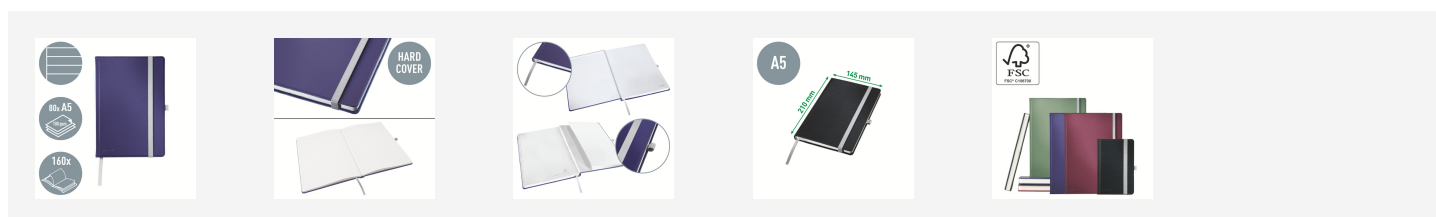

LEITZ

Cahier Leitz Style A5 ligné, couverture rigide

Cahier de haute qualité avec couverture rigide, finition brossée moderne et couleur élégante. Un porte-stylo, une fermeture élastique et une pochette intérieure au dos de la couverture rendent le cahier plus fonctionnel.

Couleur	Réf. Produit	Code EAN
 Grenat	44851028	4002432139910
 Vert	44851053	4002432139927
 Bleu	44851069	4002432139934
 Noir	44851094	4002432139941

Caractéristiques

- Cahier de haute qualité avec couverture rigide, finition brossée moderne et couleur élégante
- Une fermeture élastique argentée maintient les pages fermement
- Le porte-stylo permet de garder un crayon toujours à portée de main
- Le marque-page en tissu permet de trouver et d'ouvrir rapidement une page importante
- Les 8 dernières pages sont prédécoupées et détachables pour partager des contacts ou de courtes notes
- Pochette intégrée sur l'intérieur de la couverture arrière pour un accès rapide aux feuilles volantes
- 160 pages / 80 feuilles de papier ivoire haute qualité, certifié FSC®, 100 gr/m²
- Produit certifié FSC Mix

Spécifications

Réf. Produit	44851069
Couleur	Bleu
Dimensions (L x H x P)	145 x 18 x 210 mm
Format	A5
Nombre de pages	80
Description	Ligné
Matériel fond	papier ivoire 100g/m ² , certifié FSC®
Perforer	non
Perforation	non
Poids	331 g
Unité de conditionnement	5
Capacité des palettes	800
Minimum de commande	20
Code EAN	4002432139934