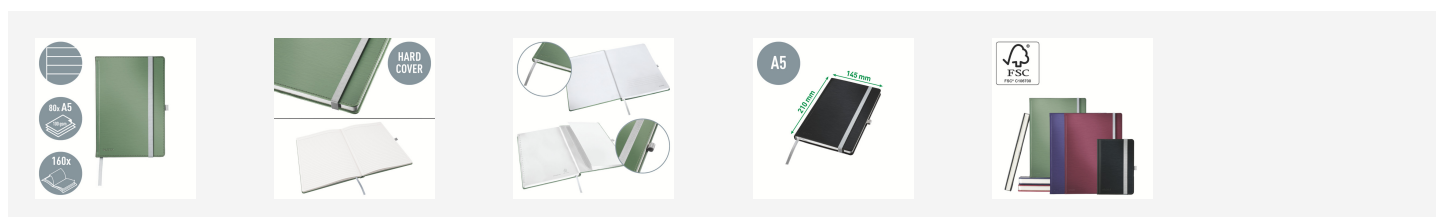

**LEITZ**

## Cahier Leitz Style A5 ligné, couverture rigide

Cahier de haute qualité avec couverture rigide, finition brossée moderne et couleur élégante. Un porte-stylo, une fermeture élastique et une pochette intérieure au dos de la couverture rendent le cahier plus fonctionnel.

### Caractéristiques

- Cahier de haute qualité avec couverture rigide, finition brossée moderne et couleur élégante
- Une fermeture élastique argentée maintient les pages fermement
- Le porte-stylo permet de garder un crayon toujours à portée de main
- Le marque-page en tissu permet de trouver et d'ouvrir rapidement une page importante
- Les 8 dernières pages sont prédécoupées et détachables pour partager des contacts ou de courtes notes
- Pochette intégrée sur l'intérieur de la couverture arrière pour un accès rapide aux feuilles volantes
- 160 pages / 80 feuilles de papier ivoire haute qualité, certifié FSC®, 100 gr/m<sup>2</sup>
- Produit certifié FSC Mix