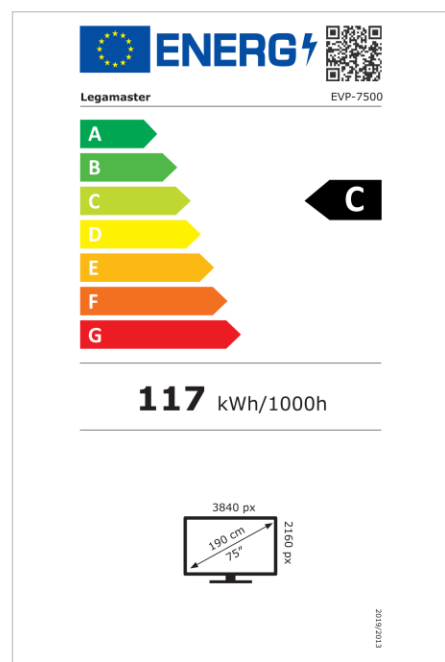

Art.No. **7-8031401-75EU**

GTIN **8713797114158**

Points forts

- Certifié EDLA Android 14 (évolutif)
- Processeur octa-core optimisé pour des performances fiables et constantes
- Verre gravé anti-éblouissement mat
- Technologie infrarouge de haute précision avec 50 points de contact
- L'intégration de Xyte offre des mises à jour OTA gratuites et sécurisées, une fonctionnalité MDM et des fonctions d'assistance optimisées
- Application de partage sans fil
- Outils pédagogiques et logiciel de tableau blanc Gynzy avec licence gratuite de 5 ans
- Certifié ENERGY STAR
- Connectivité Wifi 6 / Bluetooth 5.3 / Sortie audio 60W
- Luminosité 550 cd/m2
- Scanner NFC intégré / Emplacement OPS
- Filtre de lumière bleue disponible

Fiche article

EVOLVE PRO écran tactile EVP-7500 EU

Affichage

- Diagonale d'affichage: 75 pouce
- Technologie d'affichage: LCD
- Résolution de l'écran: 3840 x 2160 px | 4K Ultra HD
- Luminosité de l'écran: 550 cd/m²
- Affichage du nombre de couleurs: 1,073 milliard de couleurs
- Rapport de contraste (statique): 1200:1
- Rapport de contraste (dynamique): 5000:1
- Ratio d'aspect: 16:9
- Fréquence de rafraîchissement de l'affichage: 60 fps
- Temps de réponse: 8 ms
- Angle de vue: H: 178° / V: 178°
- Commande d'affichage: Écran tactile OSD, Télécommande IR, Clavier, RS-232C, Ethernet
- Durée de vie: 50000 les heures
- Durabilité: 18/7
- Orientation de l'écran: Paysage

Système tactile

- Technologie d'écran tactile: Infrarouge avancé de haute précision
- Technologie tactile: Sensible à la pression
- Nombre de points de contact: 50
- Précision tactile: 1 mm
- Temps de réponse du système tactile: 2 ms
- Résolution tactile: 32768 x 32768 px