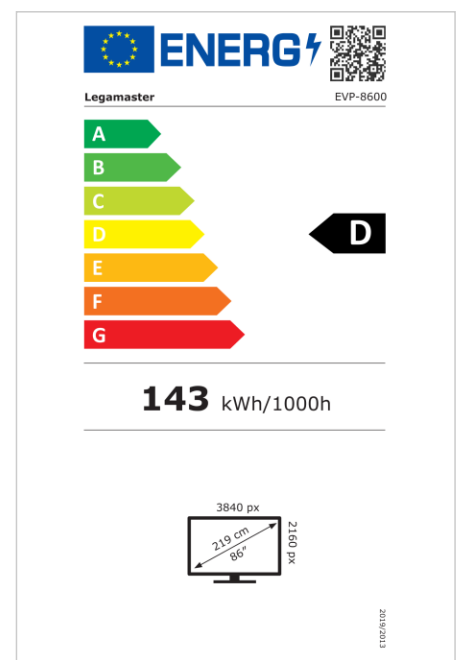

Art.No. **7-8031401-86EU**

GTIN **8713797114202**

Points forts

- Certifié EDLA Android 14 (évolutif)
- Processeur octa-core optimisé pour des performances fiables et constantes
- Verre gravé anti-éblouissement mat
- Technologie infrarouge de haute précision avec 50 points de contact
- L'intégration de Xyte offre des mises à jour OTA gratuites et sécurisées, une fonctionnalité MDM et des fonctions d'assistance optimisées
- Application de partage sans fil
- Outils pédagogiques et logiciel de tableau blanc Gynzy avec licence gratuite de 5 ans
- Certifié ENERGY STAR
- Connectivité Wifi 6 / Bluetooth 5.3 / Sortie audio 60W
- Luminosité 550 cd/m2
- Scanner NFC intégré / Emplacement OPS
- Filtre de lumière bleue disponible

Fiche article

EVOLVE PRO écran tactile EVP-8600 EU

Affichage

- Diagonale d'affichage: 86 pouce
- Technologie d'affichage: LCD
- Résolution de l'écran: 3840 x 2160 px | 4K Ultra HD
- Luminosité de l'écran: 550 cd/m²
- Affichage du nombre de couleurs: 1,073 milliard de couleurs
- Rapport de contraste (statique): 4000:1
- Rapport de contraste (dynamique): 10000:1
- Ratio d'aspect: 16:9
- Fréquence de rafraîchissement de l'affichage: 60 fps
- Temps de réponse: 8 ms
- Angle de vue: H: 178° / V: 178°
- Commande d'affichage: Écran tactile OSD, Télécommande IR, Clavier, RS-232C, Ethernet
- Durée de vie: 50000 les heures
- Durabilité: 18/7
- Orientation de l'écran: Paysage

Système tactile

- Technologie d'écran tactile: Infrarouge avancé de haute précision
- Technologie tactile: Sensible à la pression
- Nombre de points de contact: 50
- Précision tactile: 1 mm
- Temps de réponse du système tactile: 2 ms
- Résolution tactile: 32768 x 32768 px