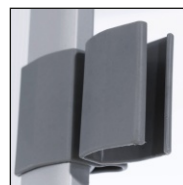

Idéale pour éviter les contacts rapprochés, adoptez cette solution facile à installer qui vous permettra de travailler en toute sécurité !

Lot de 2 cloisons mobiles

Cadre en aluminium avec vérins de réglage en hauteur

Panneau en PMMA épaisseur 4 mm

Pieds en aluminium, équipés de roulettes

Dimensions d'une cloison : H.170 x L.76 x P.44 cm

Logistique : livré à plat avec 4 clips de liaison inclus

Plus produit :

- modulez vos espaces pour un maximum de sécurité
- assemblez les cloisons entre elles sans aucune limite
- résiste aux produits désinfectants (eau de javel, gel hydroalcoolique, lingettes nettoyantes...)

LOT DE 2 CLOISONS DE PROTECTION MOBILES

1 clip de liaison multidirectionnel

RÉFÉRENCE	DÉSIGNATION	PAHT
CR01X2PMMA	LOT DE 2 CLOISONS DE PROTECTION MOBILES	