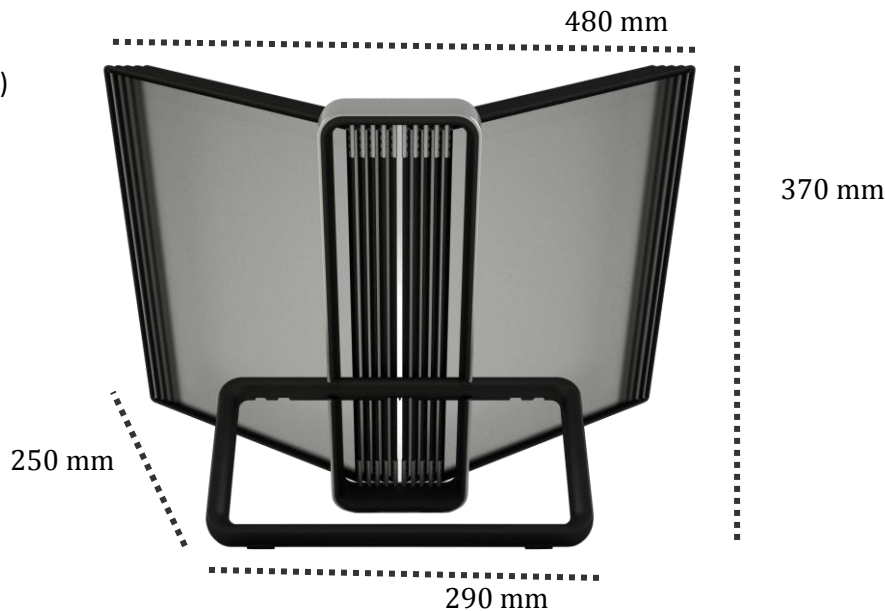

Simplicité des formes, harmonie des matières, pureté du design : utilisez VEO partout où l'information doit être sublimée (bureau, comptoir, accueil, magasin, lieux publics...).

Extension 20 poches par l'ajout d'un ensemble mural.
Extension de 30 poches à l'infini en ajoutant un ensemble mural + pupitre.
Présentez jusqu'à 20 vues de format A4 (extensible).

Montage immédiat, en un clic, sans outils.

Cadre en aluminium laqué, intérieur « soft touch ». Socle en aluminium, peinture grainée. Ultra stable grâce aux patins antidérapants.

Poches pivotantes format A4 en polypropylène incluses.

Poids du pupitre :

1300 gr (avec poches)
950 gr (sans poches)

Poids du mural :

738 gr (avec poches)
388 gr (sans poches)

VEO et l'environnement : emballage 100% réutilisable

L'emballage du VEO n'est pas seulement recyclable, il est totalement réutilisable. C'est une vraie boîte de rangement en polypropylène avec son couvercle renforcé par des bords en acier

C'est toute la philosophie VEO : simple, beau, et bon pour l'environnement.

400 g

Référence	Designation	Format	Couleur	Dimensions de l'emballage	Code EAN	Unité de vente	Prix HT en €
744107	Pupitre VEO	A4	Noir	390 x 250 x 110 mm	3377997441077	1	
714507	Mural VEO	A4	Noir	390 x 250 x 110 mm	3377997145074	1	