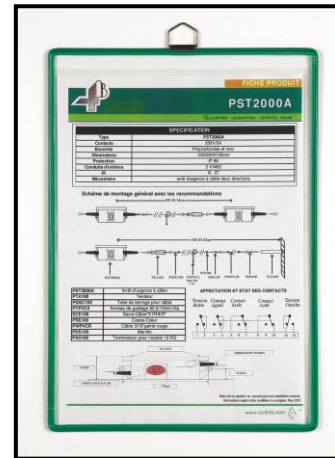

SOLUTIONS D’AFFICHAGE – À ACCROCHER

Poche-cadre à suspendre

La poche à anse est une solution simple et efficace pour afficher tout type de documents !

Bénéfices produit:

- Rapport qualité/prix imbattable par rapport à des cadres traditionnels
- Notre cadre exclusif en fil d’acier rend cette pochette quasiment incassable.
- 10 couleurs disponibles qui permettent un affichage thématique.

Plus produit:

- Poche réversible disposant d’une anse métallique chromée ultra résistante permettant d’afficher en portrait ou en paysage.

Lieux d’utilisation:

- Atelier, magasin, poste qualité, accueil, bureau, affichage CE, couloir, etc.

Utilisations:

- Sécurité, affichage ISO, communication qualité, horaires, instructions, menu du jour, etc.

Caractéristiques techniques:

- Poche en PVC souple antireflets 11/100^{ème}
- Fixation par anse métallique
- Pour documents de format A4. Existe en formats A3 et A5.
- Conditionnement : carton neutre 100% recyclé
- Coloris assortis ou à la couleur : bleu, rouge, jaune, vert, noir, blanc, bordeaux, gris