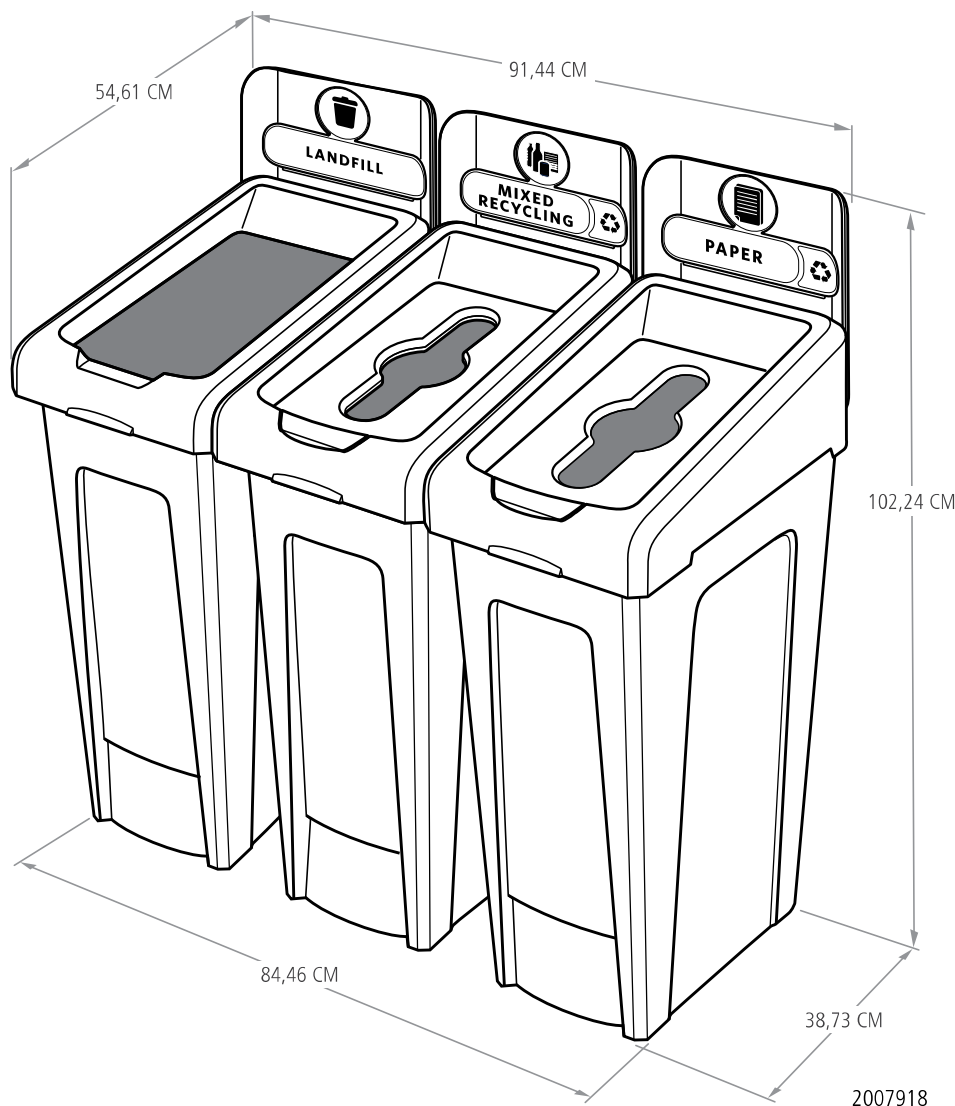

Caractéristiques et avantages

- Exécution simple et durable. Des composants clipsables pour ne pas utiliser de matériel de fixation
- Des couvercles à charnière optimisés pour toutes les tailles de déchets recyclables
- Des conduits d'aération pour faciliter l'extraction des sacs et des fentes intégrées pour fixer et cacher les sacs

COULEURS DISPONIBLES

noir/bleu/jaune, noir/bleu/vert

Matériau

Base : mélange de polyéthylène

Couvercle : mélange de polyéthylène

Fixation : polypropylène

Panneau : polypropylène

Couvercle : polypropylène

STATION DE RECYCLAGE SLIM JIM® - KIT 3 FLUX

SKU	DESCRIPTION	COULEUR	CAPACITÉ L	LONGUEUR CM	LARGEUR CM	HAUTEUR CM	COLIS
2057607	STATION 3 FLUX DÉCHARGE/PAPIER/BOUTEILLES/CANETTES	■ ■ ■	87/87/87	54,61	91,44	102,24	1
2057731	STATION 3 FLUX DÉCHARGE/PAPIER/BOUTEILLES/CANETTES	■ ■ ■	87/87/87	54,61	91,44	102,24	1
2057606	STATION 3 FLUX DÉCHARGE/DÉCHETS RECYCLABLES MÉLANGÉS/COMPOST	■ ■ ■	87/87/87	54,61	91,44	102,24	1