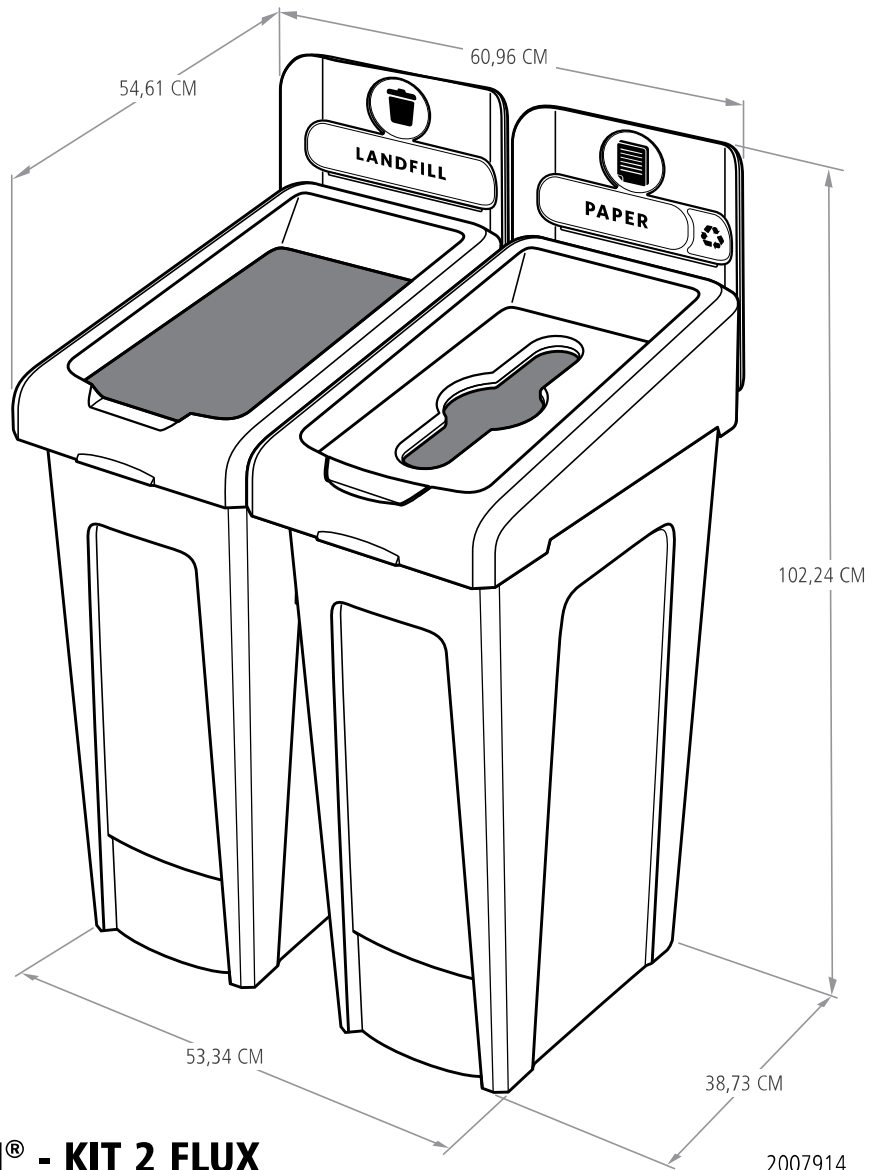

STATION DE RECYCLAGE SLIM JIM® - KIT 2 FLUX

Une solution de recyclage adaptable dotée de fonctions intelligentes et dont l'aspect convient à l'usage public.

Caractéristiques et avantages

- Exécution simple et durable. Des composants clipsables pour ne pas utiliser de matériel de fixation
- Des couvercles à charnière optimisés pour toutes les tailles de déchets recyclables
- Des conduits d'aération pour faciliter l'extraction des sacs et des fentes intégrées pour fixer et cacher les sacs

COULEURS DISPONIBLES

noir/bleu, noir/jaune

Matériau

Base : mélange de polyéthylène

Couverde : mélange de polyéthylène

Fixation : polypropylène

Panneau : polypropylène

Couverde : polypropylène

STATION DE RECYCLAGE SLIM JIM® - KIT 2 FLUX

SKU	DESCRIPTION	COULEUR	CAPACITÉ L	LONGUEUR CM	LARGEUR CM	HAUTEUR CM	COLIS
2057605	STATION 2 FLUX DÉCHARGE/DÉCHETS RECYCLABLES MÉLANGÉS	■ ■	87/87	54,61	60,96	102,24	1
2057610	STATION 2 FLUX DÉCHARGE/PAPIER	■ ■	87/87	54,61	60,96	102,24	1
2057733	STATION 2 FLUX DÉCHARGE/BOUTEILLES/CANETTES	■ ■	87/87	54,61	60,96	102,24	1

INFORMATIONS DE LIVRAISON

SKU	PAYS D'ORIGINE	CODE EAN DU PRODUIT	CODE-BARRE DU COLIS	CODE DOUANES	DIMENSIONS DU COLIS	POIDS	VOLUME DM3
2057605	GB	NA	NA	3924100090	54.13 X 31.75 X 96.84	10,88	0,16
2057610	GB	NA	NA	3924100090	54.13 X 31.75 X 96.84	10,88	0,16
2057733	GB	NA	NA	3924100090	54.13 X 31.75 X 96.84	10,88	0,16