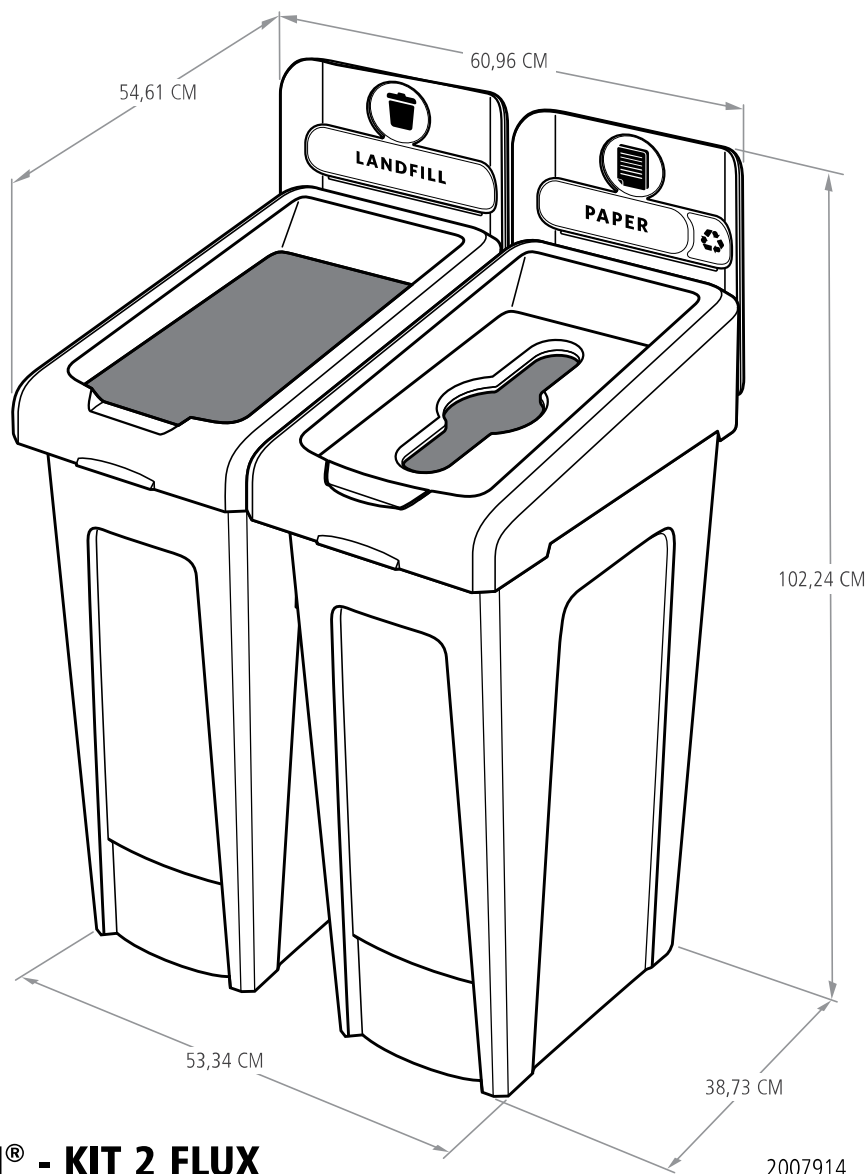

STATION DE RECYCLAGE SLIM JIM® - KIT 2 FLUX

Une solution de recyclage adaptable dotée de fonctions intelligentes et dont l'aspect convient à l'usage public.

Caractéristiques et avantages

- Exécution simple et durable. Des composants clipsables pour ne pas utiliser de matériel de fixation
- Des couvercles à charnière optimisés pour toutes les tailles de déchets recyclables
- Des conduits d'aération pour faciliter l'extraction des sacs et des fentes intégrées pour fixer et cacher les sacs

COULEURS DISPONIBLES

noir/bleu, noir/jaune

Matériau

Base : mélange de polyéthylène

Couverde : mélange de polyéthylène

Fixation : polypropylène

Panneau : polypropylène

Couverde : polypropylène

STATION DE RECYCLAGE SLIM JIM® - KIT 2 FLUX

2007914

SKU	DESCRIPTION	COULEUR	CAPACITÉ L	LONGUEUR CM	LARGEUR CM	HAUTEUR CM	COLIS
2057605	STATION 2 FLUX DÉCHARGE/DÉCHETS RECYCLABLES MÉLANGÉS	■ ■	87/87	54,61	60,96	102,24	1
2057610	STATION 2 FLUX DÉCHARGE/PAPIER	■ ■	87/87	54,61	60,96	102,24	1
2057733	STATION 2 FLUX DÉCHARGE/BOUTEILLES/CANETTES	■ ■	87/87	54,61	60,96	102,24	1

INFORMATIONS DE LIVRAISON

SKU	PAYS D'ORIGINE	CODE EAN DU PRODUIT	CODE-BARRE DU COLIS	CODE DOUANES	DIMENSIONS DU COLIS	POIDS	VOLUME DM3
2057605	GB	NA	NA	3924100090	54.13 X 31.75 X 96.84	10,88	0,16
2057610	GB	NA	NA	3924100090	54.13 X 31.75 X 96.84	10,88	0,16
2057733	GB	NA	NA	3924100090	54.13 X 31.75 X 96.84	10,88	0,16