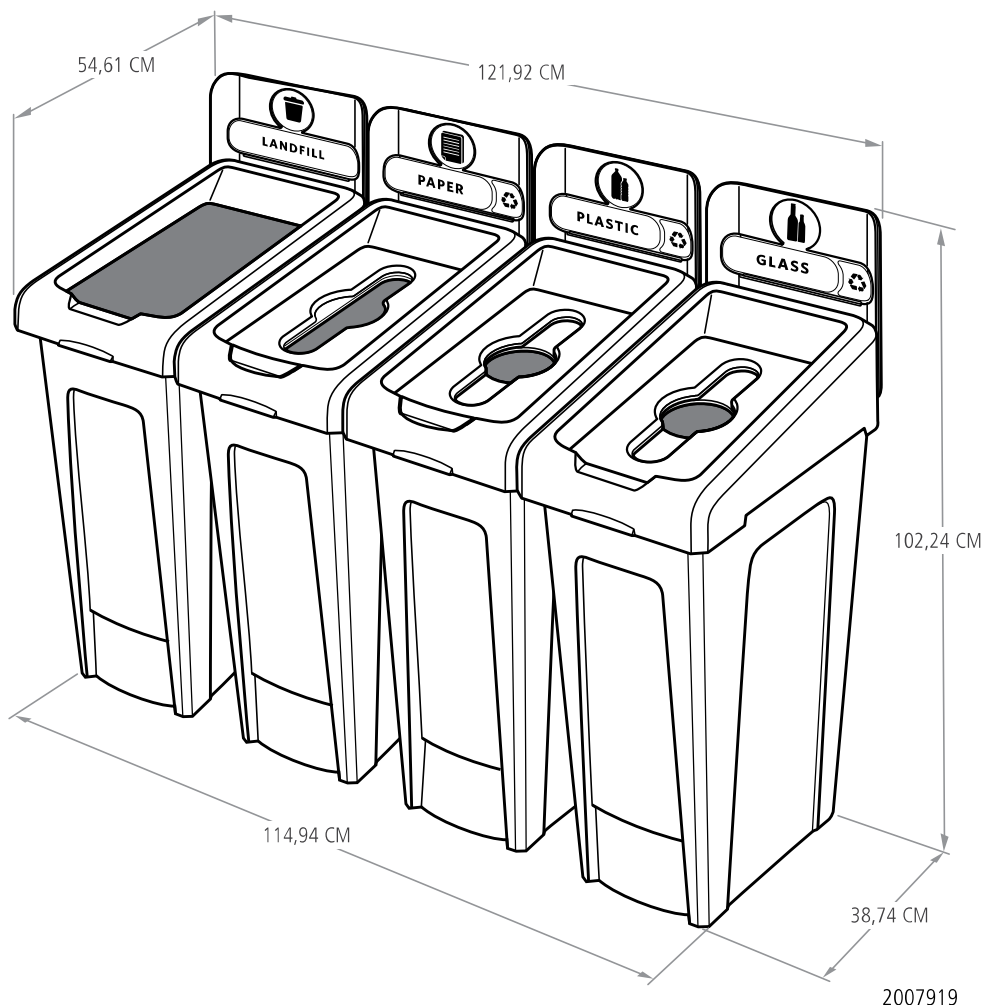

STATION DE RECYCLAGE SLIM JIM® - KIT 4 FLUX

Une solution de recyclage adaptable dotée de fonctions intelligentes et dont l'aspect convient à l'usage public.

Caractéristiques et avantages

- Des composants clipsables pour ne pas utiliser de matériel de fixation
- Des couvercles à charnière optimisés pour toutes les tailles de déchets recyclables
- Des conduits d'aération pour faciliter l'extraction des sacs et des fentes intégrées pour fixer et cacher les sacs

COULEURS DISPONIBLES

Noir/Bleu/Rouge/Jaune

Matériau

Base : mélange de polyéthylène

Couvercle : mélange de polyéthylène

Fixation : polypropylène

Panneau : polypropylène

Couvercle : polypropylène

2007919

STATION DE RECYCLAGE SLIM JIM® - KIT 4 FLUX

SKU	DESCRIPTION	COULEUR	CAPACITÉ L	LONGUEUR CM	LARGEUR CM	HAUTEUR CM	COLIS								
								2057608	STATION 4 FLUX DÉCHARGE/PAPIER/PLASTIQUE/BIODÉGRADABLES	■ ■ ■ ■	87/87/87/87	54,61	121,92	102,24	1
2057609	STATION 4 DÉCHARGE/PAPIER/PLASTIQUE/VERRE	■ ■ ■ ■	87/87/87/87	54,61	121,92	102,24	1								
2057732	STATION 4 DÉCHARGE/PAPIER/PLASTIQUE/VERRE	■ ■ ■ ■	87/87/87/87	54,61	121,92	102,24	1								

INFORMATIONS DE LIVRAISON

SKU	PAYS D'ORIGINE	CODE EAN DU PRODUIT	CODE-BARRE DU COLIS	CODE DOUANES	DIMENSIONS DU COLIS	POIDS	VOLUME DM3
2057608	GB	NA	NA	3924100090	60.01 X 54.14 X 96.84	21,45	0,021
2057609	GB	NA	NA	3924100090	60.01 X 54.14 X 96.85	21,45	0,021
2057732	GB	NA	NA	3924100090	60.01 X 54.14 X 96.86	21,45	0,021

162707 |

©2017 Rubbermaid Commercial Products LLC
10, Chemin de Blandonnet - 1214 Vernier Geneva, Switzerland