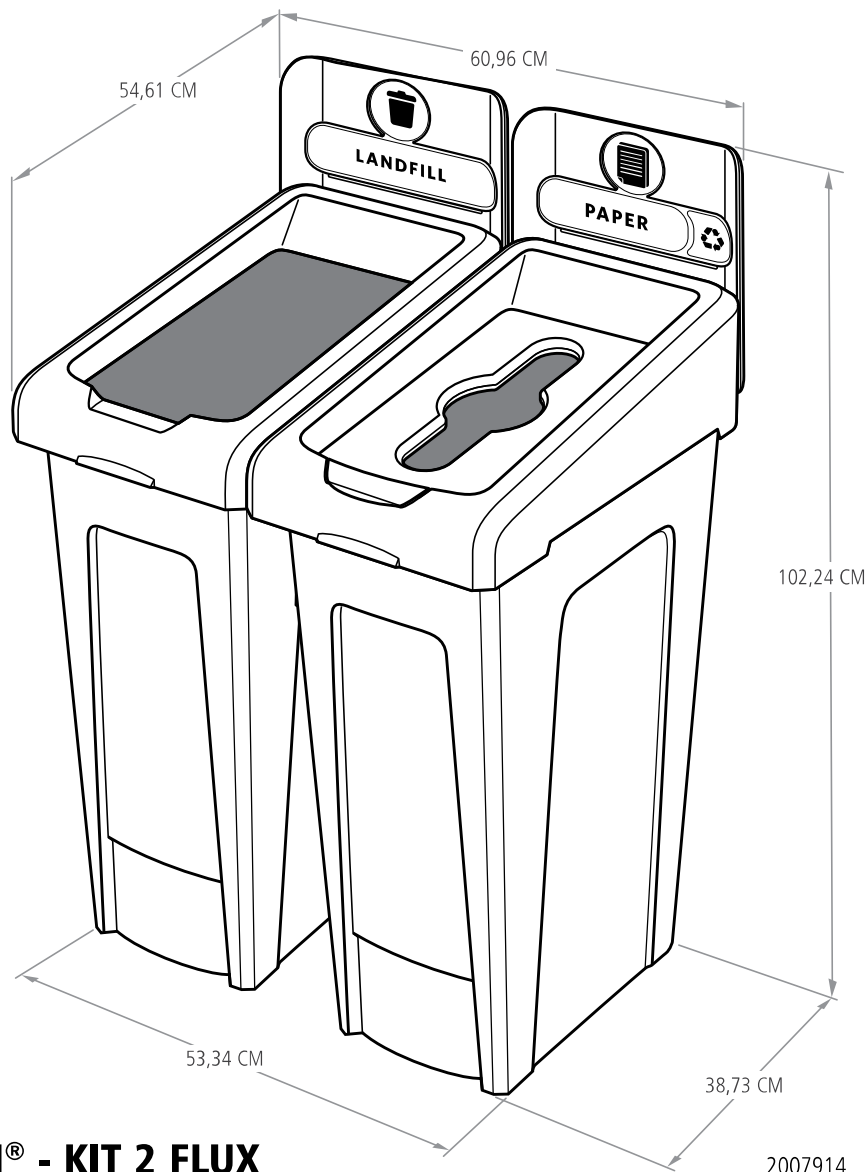

## Matériau

Base : mélange de polyéthylène

Couverde : mélange de polyéthylène

Fixation : polypropylène

Panneau : polypropylène

Couverde : polypropylène

## STATION DE RECYCLAGE SLIM JIM® - KIT 2 FLUX

SKU	DESCRIPTION	COULEUR	CAPACITÉ L	LONGUEUR CM	LARGEUR CM	HAUTEUR CM	COLIS
2057605	STATION 2 FLUX DÉCHARGE/DÉCHETS RECYCLABLES MÉLANGÉS	■ ■	87/87	54,61	60,96	102,24	1
2057610	STATION 2 FLUX DÉCHARGE/PAPIER	■ ■	87/87	54,61	60,96	102,24	1
2057733	STATION 2 FLUX DÉCHARGE/BOUTEILLES/CANETTES	■ ■	87/87	54,61	60,96	102,24	1