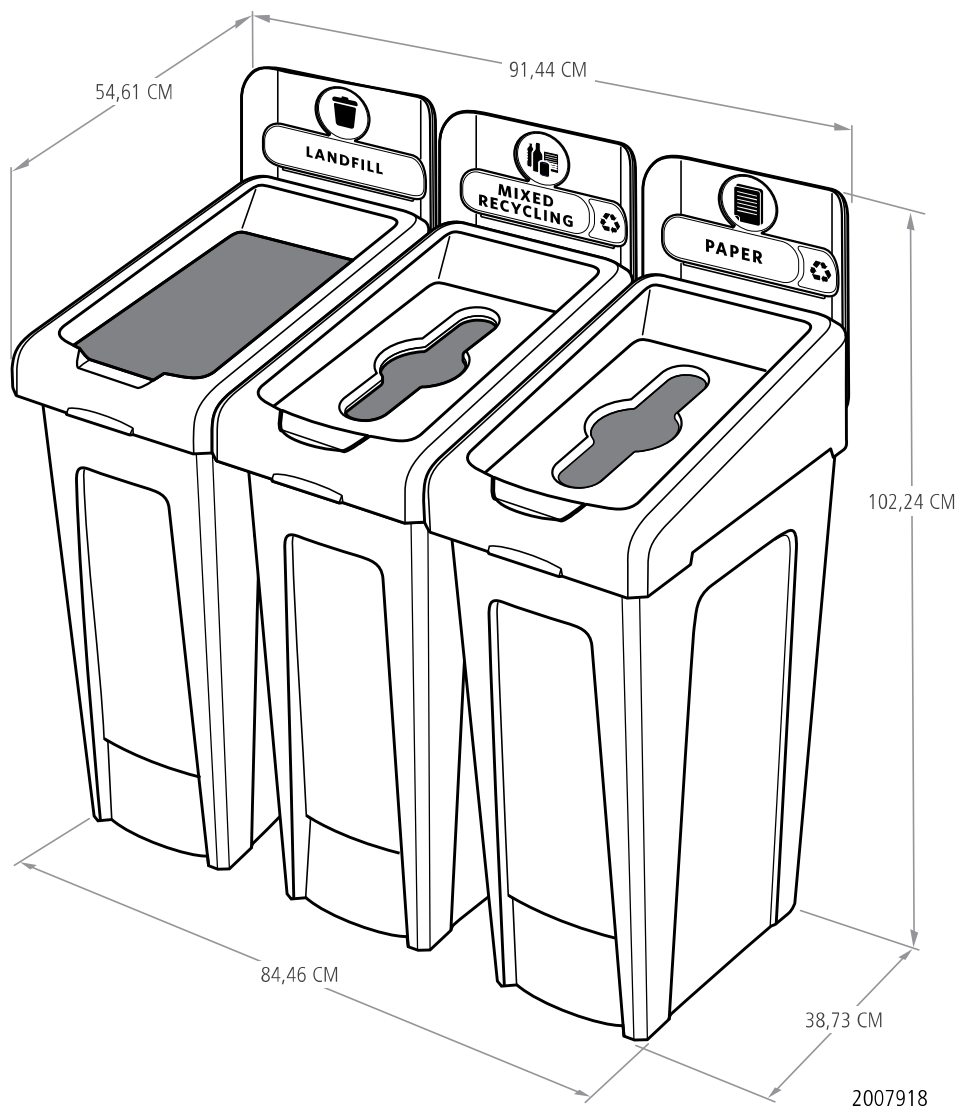

## STATION DE RECYCLAGE SLIM JIM® - KIT 3 FLUX

SKU	DESCRIPTION	COULEUR	CAPACITÉ L	LONGUEUR CM	LARGEUR CM	HAUTEUR CM	COLIS
2057607	STATION 3 FLUX DÉCHARGE/PAPIER/BOUTEILLES/CANETTES	■ ■ ■	87/87/87	54,61	91,44	102,24	1
2057731	STATION 3 FLUX DÉCHARGE/PAPIER/BOUTEILLES/CANETTES	■ ■ ■	87/87/87	54,61	91,44	102,24	1
2057606	STATION 3 FLUX DÉCHARGE/DÉCHETS RECYCLABLES MÉLANGÉS/COMPOST	■ ■ ■	87/87/87	54,61	91,44	102,24	1