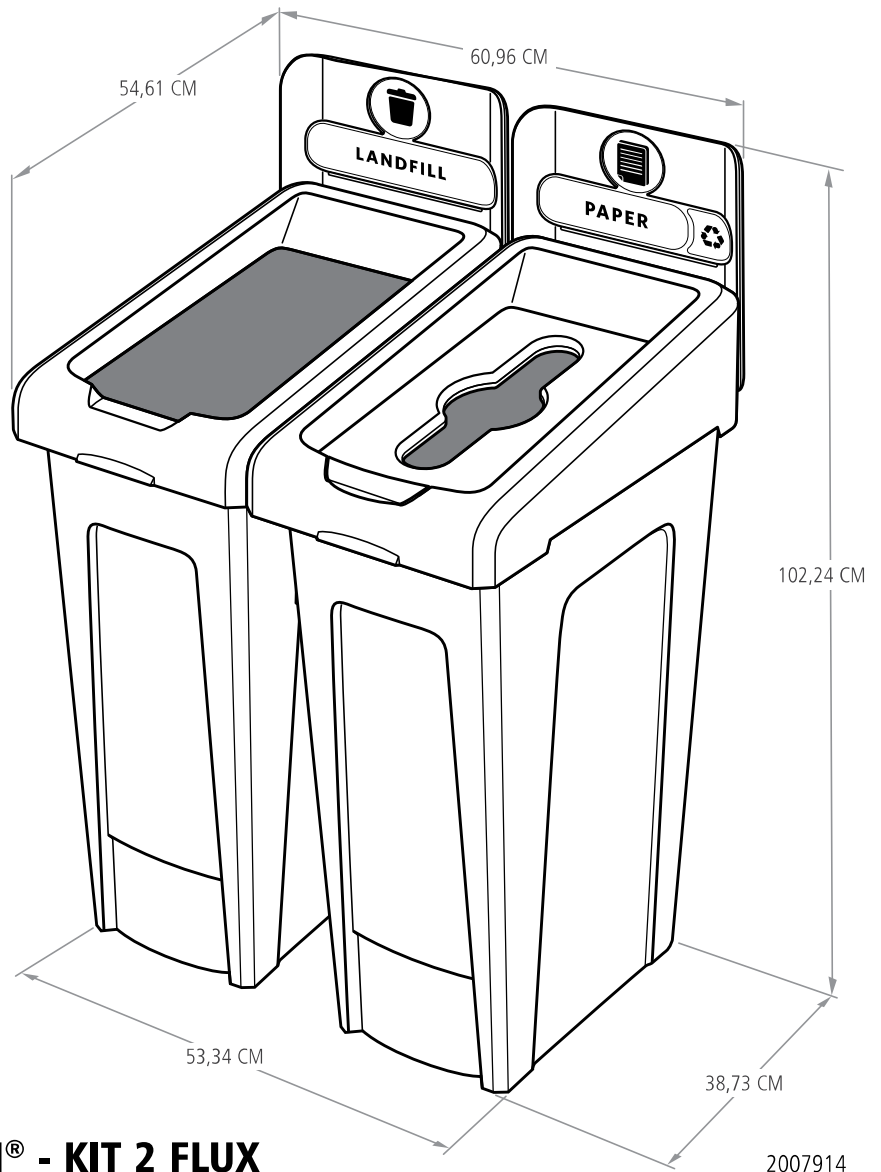

STATION DE RECYCLAGE SLIM JIM® - KIT 2 FLUX

Une solution de recyclage adaptable dotée de fonctions intelligentes et dont l'aspect convient à l'usage public.

Caractéristiques et avantages

- Exécution simple et durable. Des composants clipsables pour ne pas utiliser de matériel de fixation
- Des couvercles à charnière optimisés pour toutes les tailles de déchets recyclables
- Des conduits d'aération pour faciliter l'extraction des sacs et des fentes intégrées pour fixer et cacher les sacs

COULEURS DISPONIBLES

noir/bleu, noir/jaune

Matériau

Base : mélange de polyéthylène

Couverde : mélange de polyéthylène

Fixation : polypropylène

Panneau : polypropylène

Couverde : polypropylène

STATION DE RECYCLAGE SLIM JIM® - KIT 2 FLUX

2007914

SKU	DESCRIPTION	COULEUR	CAPACITÉ L	LONGUEUR CM	LARGEUR CM	HAUTEUR CM	COLIS
2057605	STATION 2 FLUX DÉCHARGE/DÉCHETS RECYCLABLES MÉLANGÉS	■ ■	87/87	54,61	60,96	102,24	1
2057610	STATION 2 FLUX DÉCHARGE/PAPIER	■ ■	87/87	54,61	60,96	102,24	1
2057733	STATION 2 FLUX DÉCHARGE/BOUTEILLES/CANETTES	■ ■	87/87	54,61	60,96	102,24	1

INFORMATIONS DE LIVRAISON

SKU	PAYS D'ORIGINE	CODE EAN DU PRODUIT	CODE-BARRE DU COLIS	CODE DOUANES	DIMENSIONS DU COLIS	POIDS	VOLUME DM3
2057605	GB	NA	NA	3924100090	54.13 X 31.75 X 96.84	10,88	0,16
2057610	GB	NA	NA	3924100090	54.13 X 31.75 X 96.84	10,88	0,16
2057733	GB	NA	NA	3924100090	54.13 X 31.75 X 96.84	10,88	0,16