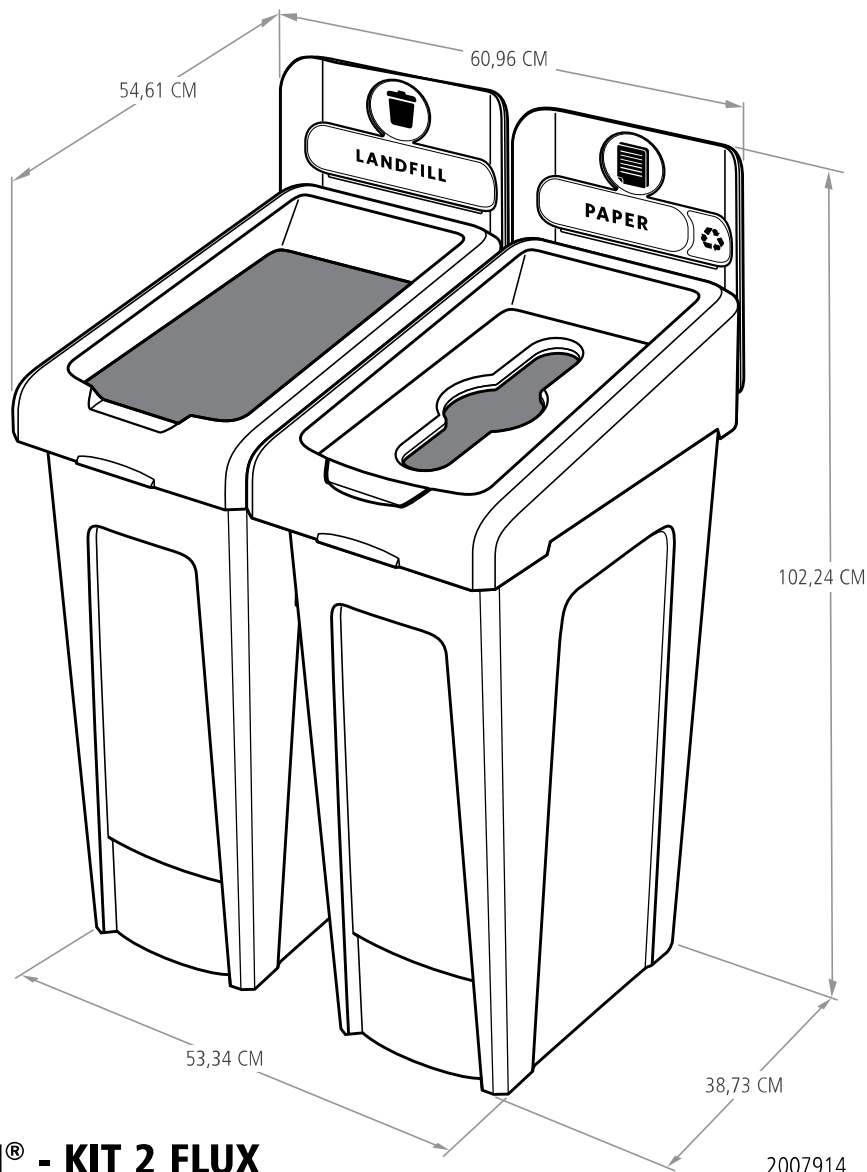

STATION DE RECYCLAGE SLIM JIM® - KIT 2 FLUX

Une solution de recyclage adaptable dotée de fonctions intelligentes et dont l'aspect convient à l'usage public.

Caractéristiques et avantages

- Exécution simple et durable. Des composants clipsables pour ne pas utiliser de matériel de fixation
- Des couvercles à charnière optimisés pour toutes les tailles de déchets recyclables
- Des conduits d'aération pour faciliter l'extraction des sacs et des fentes intégrées pour fixer et cacher les sacs

COULEURS DISPONIBLES

noir/bleu, noir/jaune

Matériau

Base : mélange de polyéthylène

Couverde : mélange de polyéthylène

Fixation : polypropylène

Panneau : polypropylène

Couverde : polypropylène

STATION DE RECYCLAGE SLIM JIM® - KIT 2 FLUX

2007914

SKU	DESCRIPTION	COULEUR	CAPACITÉ L	LONGUEUR CM	LARGEUR CM	HAUTEUR CM	COLIS
2057605	STATION 2 FLUX DÉCHARGE/DÉCHETS RECYCLABLES MÉLANGÉS	■ ■	87/87	54,61	60,96	102,24	1
2057610	STATION 2 FLUX DÉCHARGE/PAPIER	■ ■	87/87	54,61	60,96	102,24	1
2057733	STATION 2 FLUX DÉCHARGE/BOUTEILLES/CANETTES	■ ■	87/87	54,61	60,96	102,24	1

INFORMATIONS DE LIVRAISON

SKU	PAYS D'ORIGINE	CODE EAN DU PRODUIT	CODE-BARRE DU COLIS	CODE DOUANES	DIMENSIONS DU COLIS	POIDS	VOLUME DM3
2057605	GB	NA	NA	3924100090	54.13 X 31.75 X 96.84	10,88	0,16
2057610	GB	NA	NA	3924100090	54.13 X 31.75 X 96.84	10,88	0,16
2057733	GB	NA	NA	3924100090	54.13 X 31.75 X 96.84	10,88	0,16