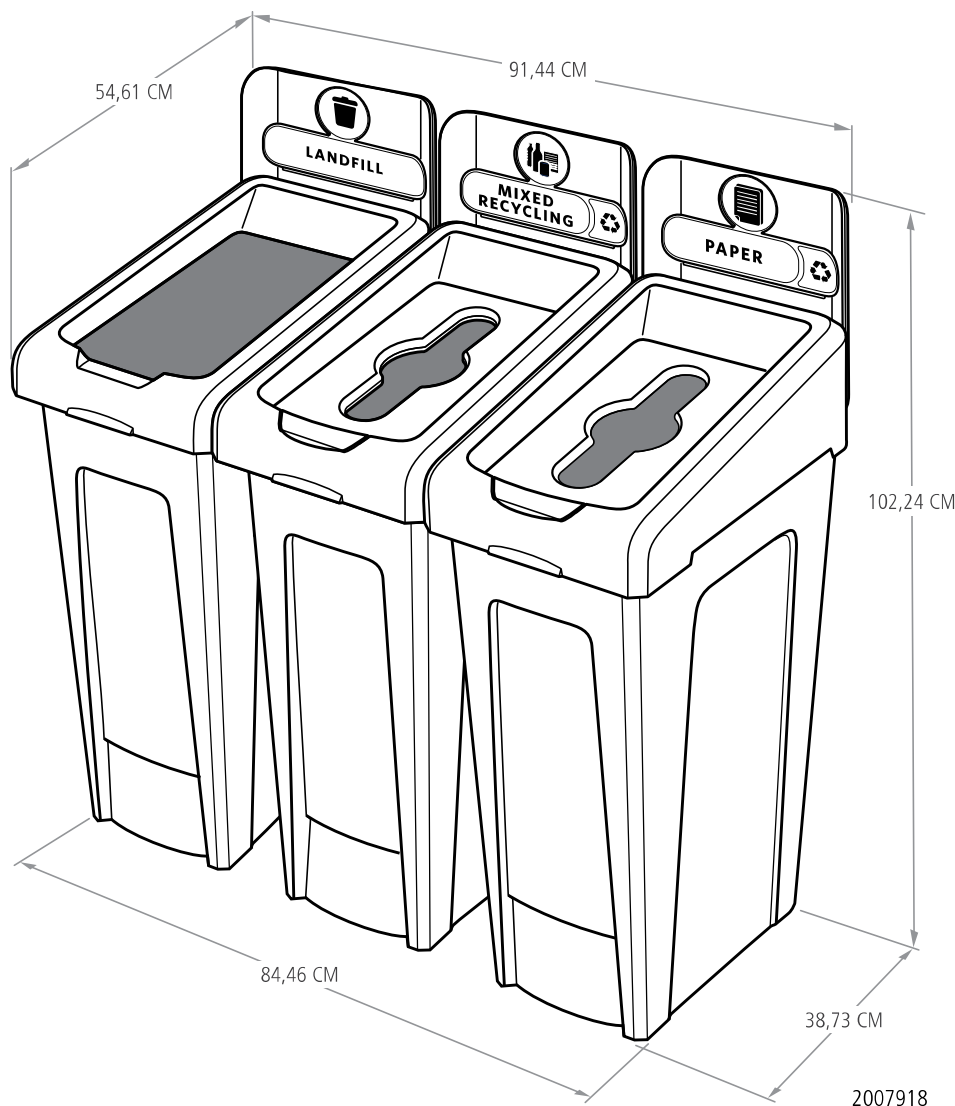

Caractéristiques et avantages

- Exécution simple et durable. Des composants clipsables pour ne pas utiliser de matériel de fixation
- Des couvercles à charnière optimisés pour toutes les tailles de déchets recyclables
- Des conduits d'aération pour faciliter l'extraction des sacs et des fentes intégrées pour fixer et cacher les sacs

COULEURS DISPONIBLES

noir/bleu/jaune, noir/bleu/vert

Matériau

Base : mélange de polyéthylène

Couverde : mélange de polyéthylène

Fixation : polypropylène

Panneau : polypropylène

Couverde : polypropylène

STATION DE RECYCLAGE SLIM JIM® - KIT 3 FLUX

SKU	DESCRIPTION	COULEUR	CAPACITÉ L	LONGUEUR CM	LARGEUR CM	HAUTEUR CM	COLIS
2057607	STATION 3 FLUX DÉCHARGE/PAPIER/BOUTEILLES/CANETTES	■ ■ ■	87/87/87	54,61	91,44	102,24	1
2057731	STATION 3 FLUX DÉCHARGE/PAPIER/BOUTEILLES/CANETTES	■ ■ ■	87/87/87	54,61	91,44	102,24	1
2057606	STATION 3 FLUX DÉCHARGE/DÉCHETS RECYCLABLES MÉLANGÉS/COMPOST	■ ■ ■	87/87/87	54,61	91,44	102,24	1