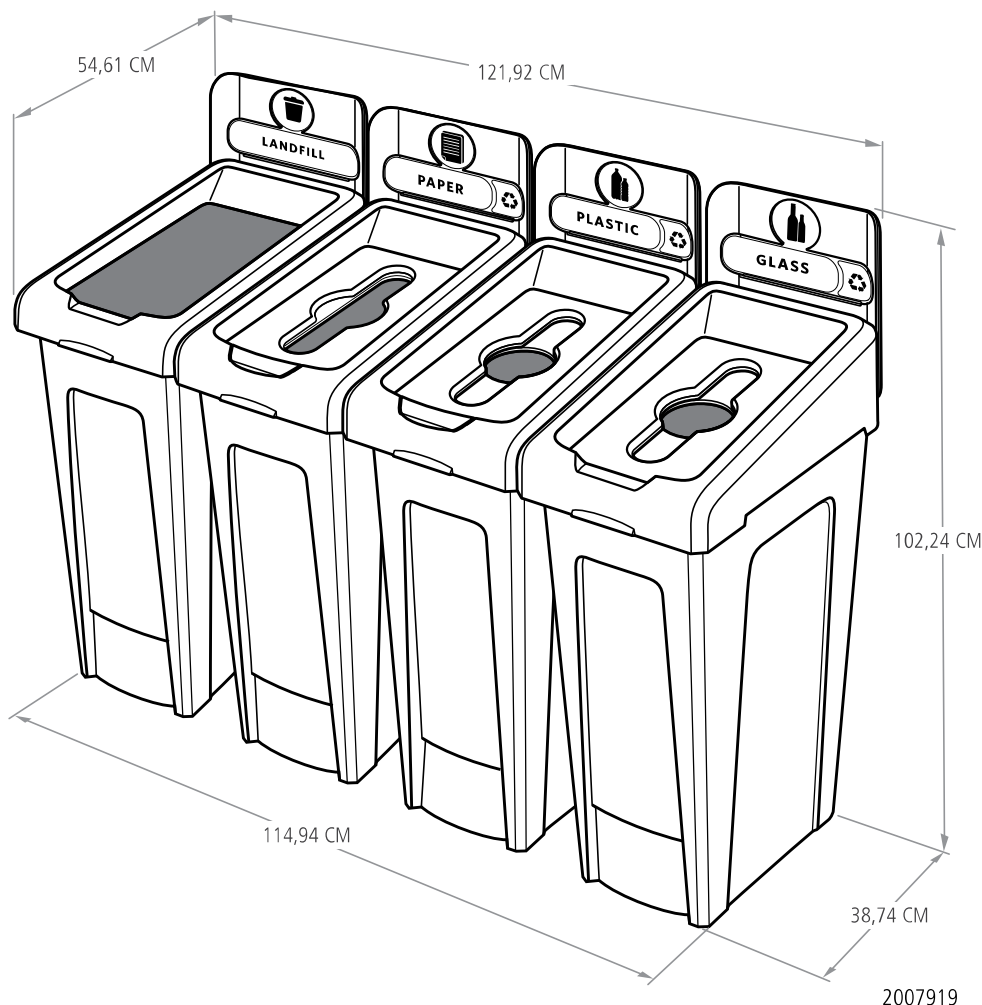

STATION DE RECYCLAGE SLIM JIM® - KIT 4 FLUX

Une solution de recyclage adaptable dotée de fonctions intelligentes et dont l'aspect convient à l'usage public.

Caractéristiques et avantages

- Des composants clipsables pour ne pas utiliser de matériel de fixation
- Des couvercles à charnière optimisés pour toutes les tailles de déchets recyclables
- Des conduits d'aération pour faciliter l'extraction des sacs et des fentes intégrées pour fixer et cacher les sacs

COULEURS DISPONIBLES

Noir/Bleu/Rouge/Jaune

Matériau

Base : mélange de polyéthylène

Couvercle : mélange de polyéthylène

Fixation : polypropylène

Panneau : polypropylène

Couvercle : polypropylène

2007919

STATION DE RECYCLAGE SLIM JIM® - KIT 4 FLUX

SKU	DESCRIPTION	COULEUR	CAPACITÉ L	LONGUEUR CM	LARGEUR CM	HAUTEUR CM	COLIS
2057608	STATION 4 FLUX DÉCHARGE/PAPIER/PLASTIQUE/BIODÉGRADABLES	■ ■ ■ ■	87/87/87/87	54,61	121,92	102,24	1
2057609	STATION 4 DÉCHARGE/PAPIER/PLASTIQUE/VERRE	■ ■ ■ ■	87/87/87/87	54,61	121,92	102,24	1
2057732	STATION 4 DÉCHARGE/PAPIER/PLASTIQUE/VERRE	■ ■ ■ ■	87/87/87/87	54,61	121,92	102,24	1

INFORMATIONS DE LIVRAISON

SKU	PAYS D'ORIGINE	CODE EAN DU PRODUIT	CODE-BARRE DU COLIS	CODE DOUANES	DIMENSIONS DU COLIS	POIDS	VOLUME DM3
2057608	GB	NA	NA	3924100090	60.01 X 54.14 X 96.84	21,45	0,021
2057609	GB	NA	NA	3924100090	60.01 X 54.14 X 96.85	21,45	0,021
2057732	GB	NA	NA	3924100090	60.01 X 54.14 X 96.86	21,45	0,021

162707 |

©2017 Rubbermaid Commercial Products LLC
10, Chemin de Blandonnet - 1214 Vernier Geneva, Switzerland