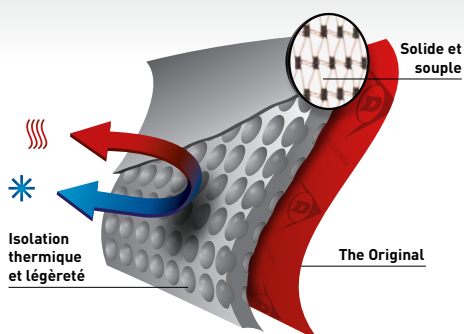

WWW.DUNLOPBOOTS.COM

ARTICLE C662343

PUROFORT®
THE ORIGINAL