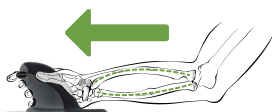

Souris Verticale Ambidextre

L'étude:

Nous savons ce que peut représenter une gêne ou une douleur à la main ou au poignet et nous nous sommes donc efforcés de concevoir une souris capable d'avoir un impact positif sur la productivité au travail.

La souris Penguin® a été créée pour remédier aux nombreux problèmes associés à l'utilisation régulière d'une souris classique. La forme de la souris influence la position de l'avant-bras: une souris classique par exemple impose d'avoir la main en pronation.

Lorsqu'on utilise la souris verticale Penguin®, le poignet reste dans une position neutre.

Caractéristiques:

Connectivité	Plug & Play USB 2.0
Compatibilité	Linux, Windows 2000, XP, Vista, 7, 8, 10 MAC OS X 10.6
Réglages DPI	400, 600, 800 ou 1200
Garantie	2 ans

Fonctionnalités:

- L'alignement vertical favorise une position plus ergonomique pour éviter toute tension exercée sur le poignet
- La protection antimicrobienne BioCote® permet de garder votre souris propre et saine sur une longue durée
- La base dotée d'un laser et d'une molette de précision fournit un support stable pour la main et permet de faire défiler rapidement les pages à l'écran
- Le clic central permet une transition facile entre les gauchers et les droitiers
- Les différents réglages dpi favorisent des mouvements précis et rapides