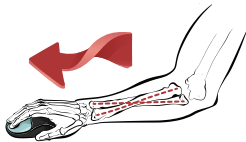

Souris Verticale Ambidextre

L'étude:

Nous savons ce que peut représenter une gêne ou une douleur à la main ou au poignet et nous nous sommes donc efforcés de concevoir une souris capable d'avoir un impact positif sur la productivité au travail.

La souris Penguin® a été créée pour remédier aux nombreux problèmes associés à l'utilisation régulière d'une souris classique. La forme de la souris influence la position de l'avant-bras: une souris classique par exemple impose d'avoir la main en pronation.

Lorsqu'on utilise la souris verticale Penguin®, le poignet reste dans une position neutre.

Caractéristiques:

Connectivité	Plug & Play USB 2.0
Compatibilité	Linux, Windows 2000, XP, Vista, 7, 8, 10 MAC OS X 10.6
Réglages DPI	400, 600, 800 ou 1200
Garantie	2 ans

Fonctionnalités:

- L'alignement vertical favorise une position plus ergonomique pour éviter toute tension exercée sur le poignet
- La protection antimicrobienne BioCote® permet de garder votre souris propre et saine sur une longue durée
- La base dotée d'un laser et d'une molette de précision fournit un support stable pour la main et permet de faire défiler rapidement les pages à l'écran
- Le clic central permet une transition facile entre les gauchers et les droitiers
- Les différents réglages dpi favorisent des mouvements précis et rapides