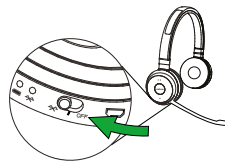

Toujours connecté

Ne passez pas à côté d'un appel et écoutez de la musique à partir de votre appareil préféré en utilisant le même micro-casque. Se connecte simultanément à deux téléphones via Bluetooth®, vous permettant de rester connecté à votre téléphone basé sur navigateur Internet et à votre téléphone portable simultanément. Vous pouvez ainsi écouter de la musique ou prendre des appels sur les deux appareils, en utilisant le même micro-casque.

Recharge et rangement pratiques

Fourni en option avec un support de charge qui permet une recharge et un rangement faciles et pratiques.

Fonctionne avec :

Certification :

Pourquoi choisir

Jabra Evolve 65

- Liberté d'effectuer plusieurs tâches à la fois
- Restez au contact et évitez les interruptions
- Toujours connecté
- Recharge et rangement pratiques
- Confort tout au long de la journée
- Compatible avec les principaux systèmes UC

01 Instructions de connexion

Se connecter à un PC (avec Jabra Link 370)
Branchez le dongle Jabra Link 370 sur un port USB de votre PC. Le micro-casque et le Jabra Link 370 sont déjà pré-appairés.

Se connecter à un périphérique mobile (avec Bluetooth®)
Mettez le micro-casque et maintenez l'interrupteur Marche/Arrêt/Connexion en position de connexion pendant 3 secondes jusqu'à ce que vous entendiez les instructions vocales. Le voyant Bluetooth® clignote en bleu.