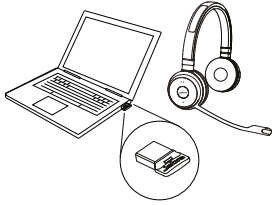

Toujours connecté

Ne passez pas à côté d'un appel et écoutez de la musique à partir de votre appareil préféré en utilisant le même micro-casque. Se connecte simultanément à deux téléphones via Bluetooth®, vous permettant de rester connecté à votre téléphone basé sur navigateur Internet et à votre téléphone portable simultanément. Vous pouvez ainsi écouter de la musique ou prendre des appels sur les deux appareils, en utilisant le même micro-casque.

Recharge et rangement pratiques

Fourni en option avec un support de charge qui permet une recharge et un rangement faciles et pratiques.

Fonctionne avec :

Certification :

Pourquoi choisir

Jabra Evolve 65

- Liberté d'effectuer plusieurs tâches à la fois
- Restez au contact et évitez les interruptions
- Toujours connecté
- Recharge et rangement pratiques
- Confort tout au long de la journée
- Compatible avec les principaux systèmes UC

01 Instructions de connexion

Se connecter à un PC (avec Jabra Link 370)
Branchez le dongle Jabra Link 370 sur un port USB de votre PC. Le micro-casque et le Jabra Link 370 sont déjà pré-appairés.

Se connecter à un périphérique mobile (avec Bluetooth®)
Mettez le micro-casque et maintenez l'interrupteur Marche/Arrêt/Connexion en position de connexion pendant 3 secondes jusqu'à ce que vous entendiez les instructions vocales. Le voyant Bluetooth® clignote en bleu.