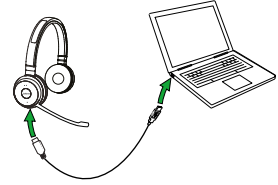

Toujours connecté

Ne passez pas à côté d'un appel et écoutez de la musique à partir de votre appareil préféré en utilisant le même micro-casque. Se connecte simultanément à deux téléphones via Bluetooth®, vous permettant de rester connecté à votre téléphone basé sur navigateur Internet et à votre téléphone portable simultanément. Vous pouvez ainsi écouter de la musique ou prendre des appels sur les deux appareils, en utilisant le même micro-casque.

Recharge et rangement pratiques

Fourni en option avec un support de charge qui permet une recharge et un rangement faciles et pratiques.

Fonctionne avec :

Certification :

Pourquoi choisir

Jabra Evolve 65

- Liberté d'effectuer plusieurs tâches à la fois
- Restez au contact et évitez les interruptions
- Toujours connecté
- Recharge et rangement pratiques
- Confort tout au long de la journée
- Compatible avec les principaux systèmes UC

01 Instructions de connexion

Se connecter à un PC (avec Jabra Link 370)
Branchez le dongle Jabra Link 370 sur un port USB de votre PC. Le micro-casque et le Jabra Link 370 sont déjà pré-appairés.

Se connecter à un périphérique mobile (avec Bluetooth®)
Mettez le micro-casque et maintenez l'interrupteur Marche/Arrêt/Connexion en position de connexion pendant 3 secondes jusqu'à ce que vous entendiez les instructions vocales. Le voyant Bluetooth® clignote en bleu.