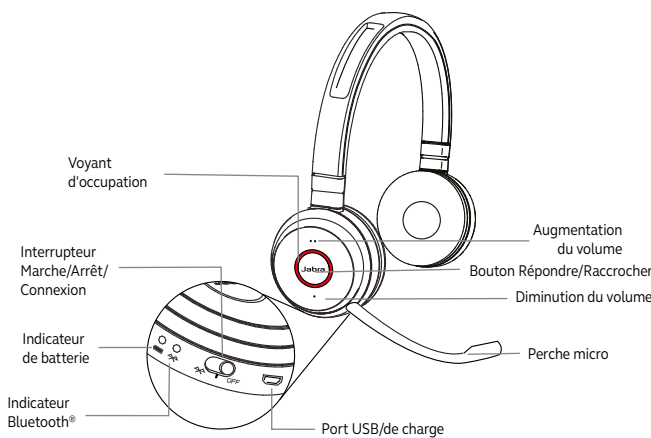

02 Instructions d'utilisation

Le saviez-vous ?
Vous pouvez télécharger le manuel d'utilisation complet sur jabra.com/evolve65

	FONCTION	ACTION
	Allumer/Éteindre le micro-casque	Faites glisser l'interrupteur Marche/Arrêt/Connexion
	Connexion Bluetooth®	Maintenez l'interrupteur Marche/Arrêt/Connexion en position de connexion pendant 3 secondes
	Répondre/Raccrocher un appel	Appuyez sur le bouton Répondre/Raccrocher
	Refuser un appel	Appuyez deux fois sur le bouton Répondre/Raccrocher
	Régler le volume du haut-parleur	Appuyez sur le bouton Augmentation du volume ou Diminution du volume
	Activer/Désactiver le voyant d'occupation	Appuyez simultanément sur les boutons Augmentation du volume et Diminution du volume
	Activer/Désactiver le microphone	Appuyez sur le bouton Diminution du volume et maintenez-le enfoncé pendant 2 secondes

Recharger l'oreillette

Le micro-casque se charge une fois connecté à un PC, ou en utilisant un chargeur avec port USB fourni avec votre appareil mobile.

3 heures environ sont nécessaires pour charger la batterie.

	Caractéristiques	Avantages	Jabra Evolve 65
Connectivité	Adaptateur USB Jabra Link 370	Portée sans fil allant jusqu'à 30 mètres	■
	Double intégration Bluetooth® pour PC, smartphone et tablette	Double connectivité Bluetooth® à deux périphériques en même temps pour les appels et la musique	■
	Câble USB	Connectivité plug-and-play au softphone sur PC/systèmes UC	■
	Compatibilité parfaite avec les systèmes UC et les clients VoIP	Intégration transparente et contrôle des appels avec les principaux systèmes UC/softphones sur PC. Certifié pour Skype for Business, Cisco et Avaya	■
Audio	Microphone antibruit	Le microphone anti-bruit haut de gamme élimine le bruit de fond	■
Simplicité d'utilisation	Batterie rechargeable	Jusqu'à 14 heures d'autonomie de batterie	■
	Confort tout au long de la journée	Coussinets d'oreille en similicuir et design léger de style port sur l'oreille pour une utilisation toute la journée	■
	Voyant d'occupation	Voyant d'occupation intégré, agissant comme signal « ne pas déranger »	■
	Commandes de la musique	Augmentation/diminution du volume du haut-parleur sur le micro-casque	■
	Perche micro discrète	La perche micro articulée peut être clipsée dans le serre-tête lorsque vous n'êtes pas en ligne	■
	NFC	Tapotez simplement un appareil intelligent compatible avec Jabra Evolve 65 pour établir la connexion	■
Accessoires	Support de charge*	Aucune préoccupation liée à la batterie et rangement pratique du micro-casque	■

* En option à l'achat