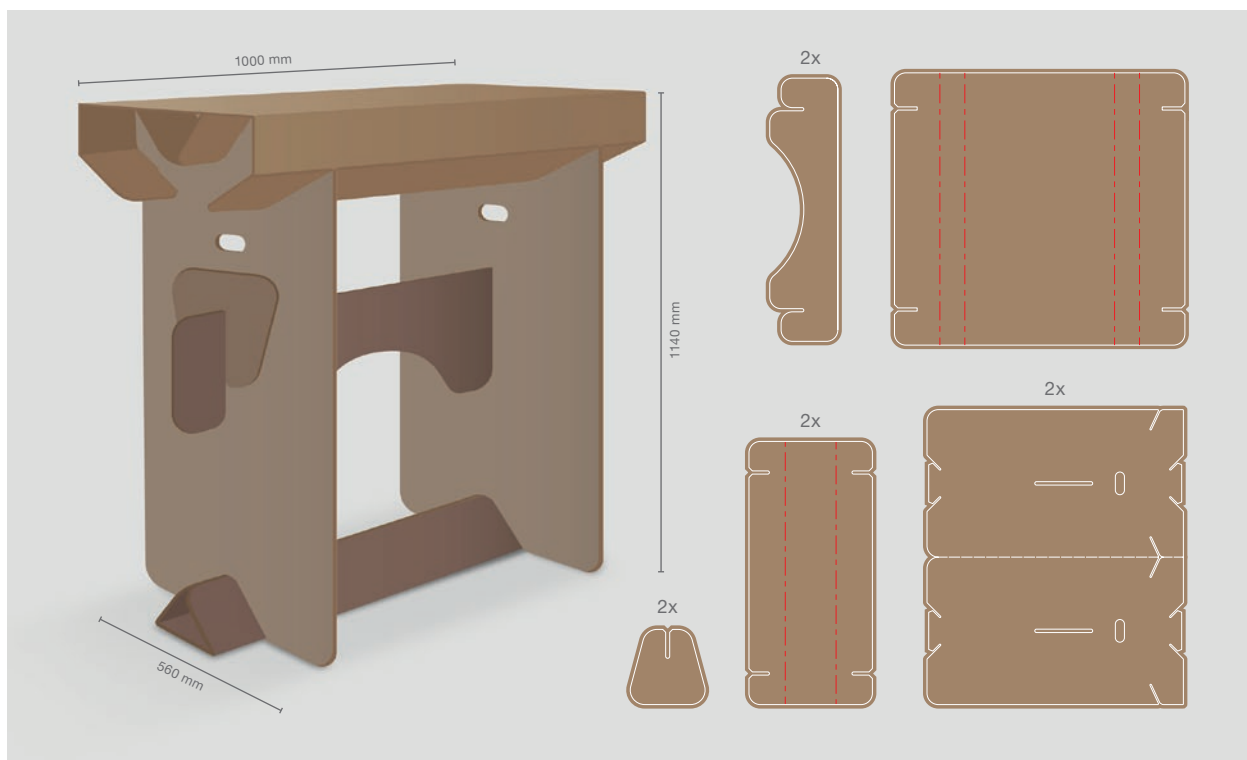

TABLE HAUTE POUR BUREAU À DOMICILE – PETITE

Dimensions de base (L/L/H) : 1000 x 560 x 1140 mm

Matériel: carton