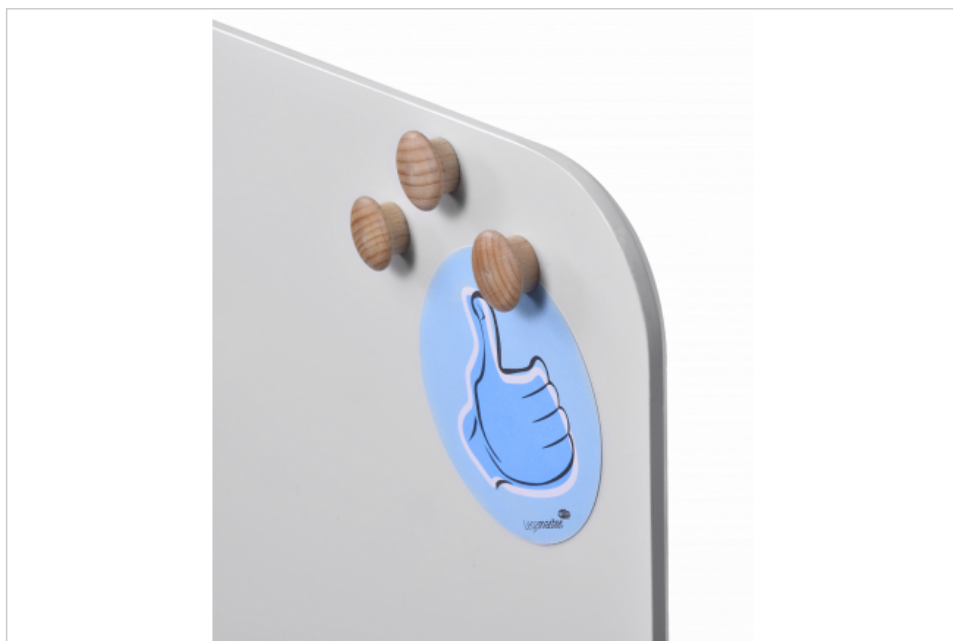

- La tête en bois est issue de forêts gérées durablement
- Affichez vos informations durablement
- Complètent merveilleusement les tableaux blancs et les tableaux en verre de Legamaster
- Associez les aimants de la gamme WOODEN à nos autres produits en bois pour créer un espace de travail durable
- Ce produit est composé de matériaux issus de forêts bien gérées certifiées FSC® et d'autres sources contrôlées (FSC C158462)

WOODEN aimant

25mm 5pcs

- Aimants en bois (5 pièces)
- Fabriquées en bois de hêtre fagus sylvatica"
- Ronds, de 25 mm de diamètre
- Peuvent être utilisés sur tous les tableaux blancs et tableaux en verre de Legamaster
- Chaque article est unique en termes de couleur et d'aspect car il est en bois naturel

Art.No. **7-181725**

GTIN **8713797095143**

Spécifications

Magnétique	oui
Dimensions du article	25 x 15.5 x 25 (mm)
Diamètre net	25 mm
Forme	Ronde

Logistique

Quantité	5
Dimensions emballage	140 x 100 x 22 (mm)
Poids (gross/net)	74 g / 25 g