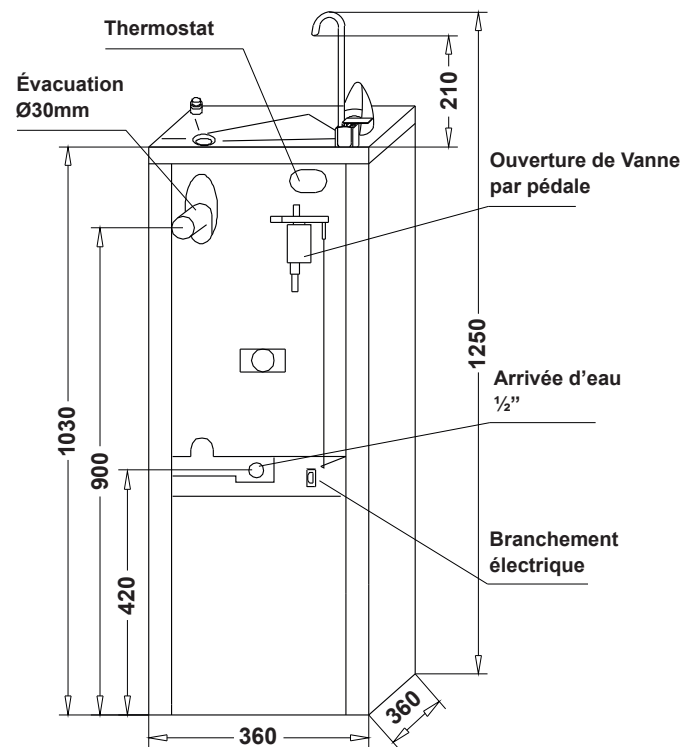

De qualité supérieure, fabriquée entièrement en acier inoxydable, châssis intérieur inclus.

GARANTIE
Anti Corrosion
Châssis intérieur

M-6APULV

- Jet : eau fraîche
- Bouton poussoir
- Col de cygne

Distribué par **AQUA PYRENEES INTERNATIONAL**