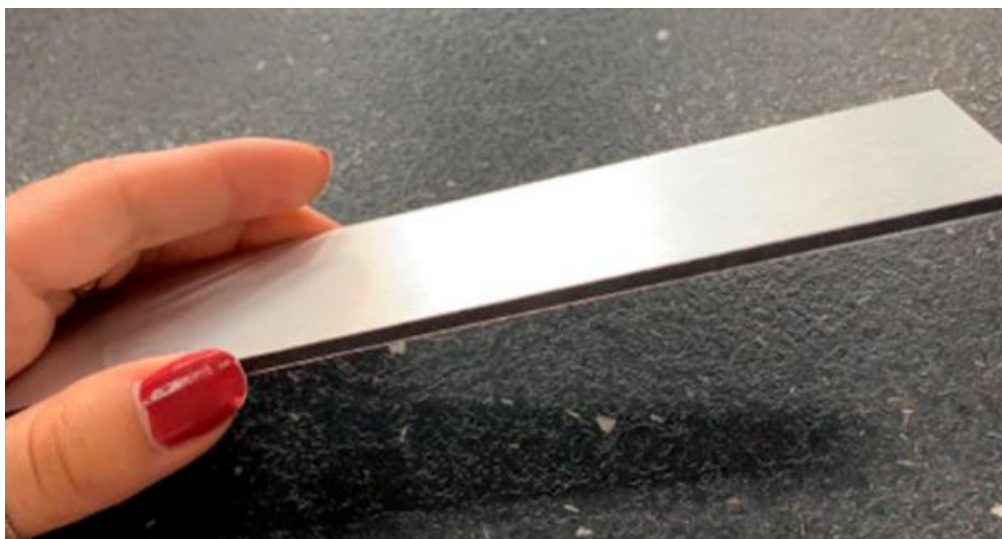

# Plaque de porte - Aluminium brossé inoxydable - Dimensions 170 x 50 mm

Plaque de porte adaptée pour une utilisation intérieure ou extérieure.

Aluminium brossé 3mm.

Fixation par adhésif double face.

Dimensions : L 17 x H 5 cm.