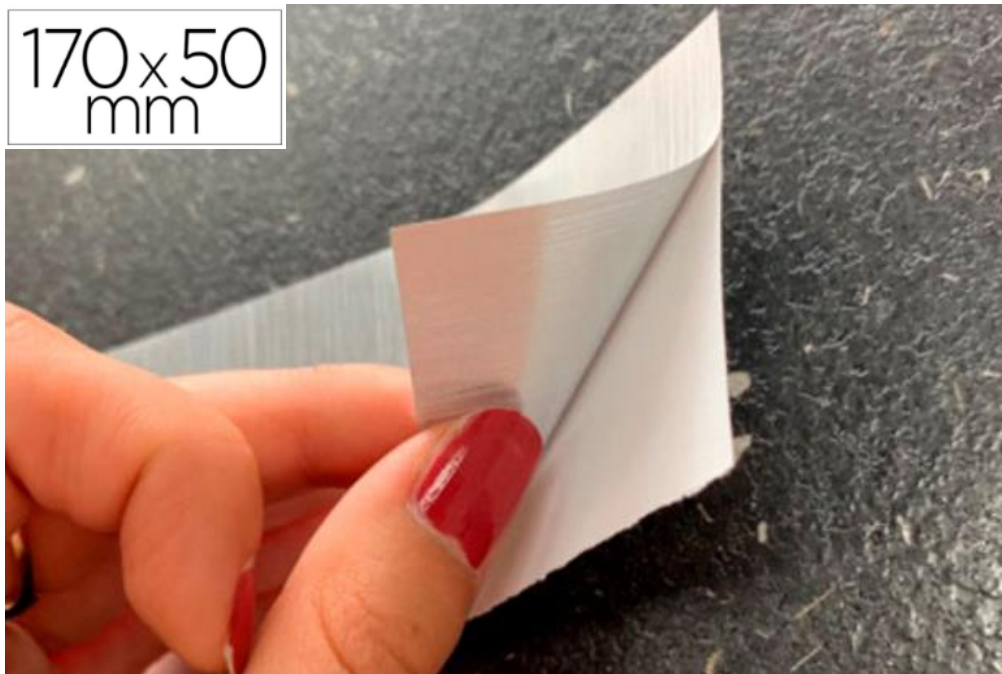

# Plaque de porte - Aluminium brossé inoxydable - Dimensions 170 x 50 mm

Plaque de porte adaptée pour une utilisation intérieure ou extérieure.

Aluminium brossé 3mm.

Fixation par adhésif double face.

Dimensions : L 17 x H 5 cm.