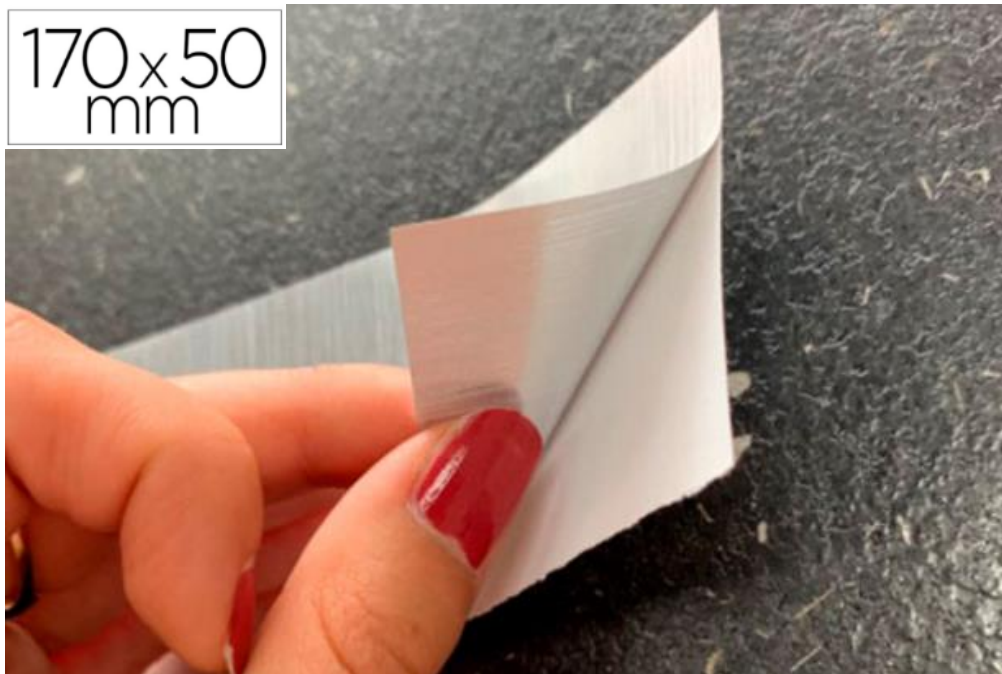

Plaque de porte - Aluminium brossé inoxydable - Dimensions 170 x 50 mm

Plaque de porte adaptée pour une utilisation intérieure ou extérieure.

Aluminium brossé 3mm.

Fixation par adhésif double face.

Dimensions : L 17 x H 5 cm.