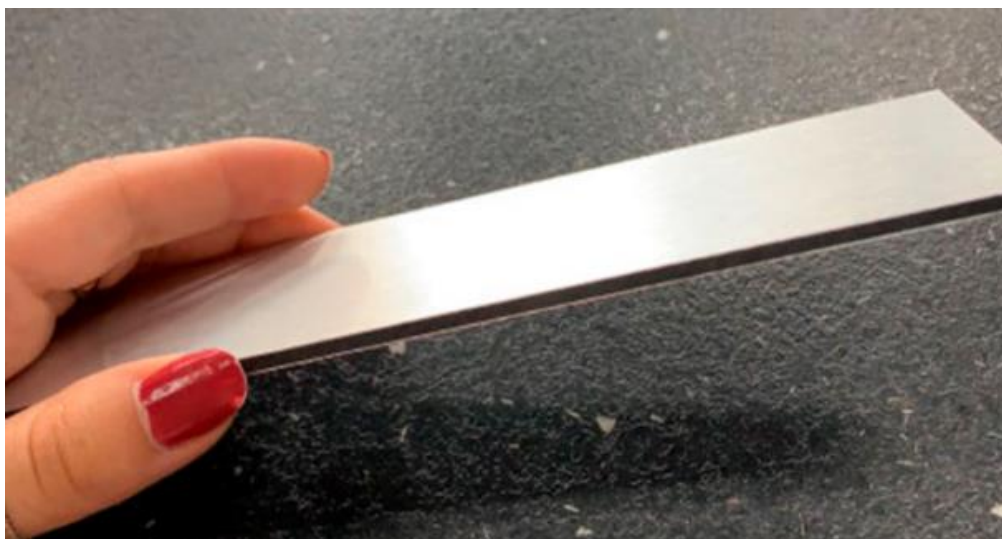

Plaque de porte - Aluminium brossé inoxydable - Dimensions 170 x 50 mm

Plaque de porte adaptée pour une utilisation intérieure ou extérieure.

Aluminium brossé 3mm.

Fixation par adhésif double face.

Dimensions : L 17 x H 5 cm.