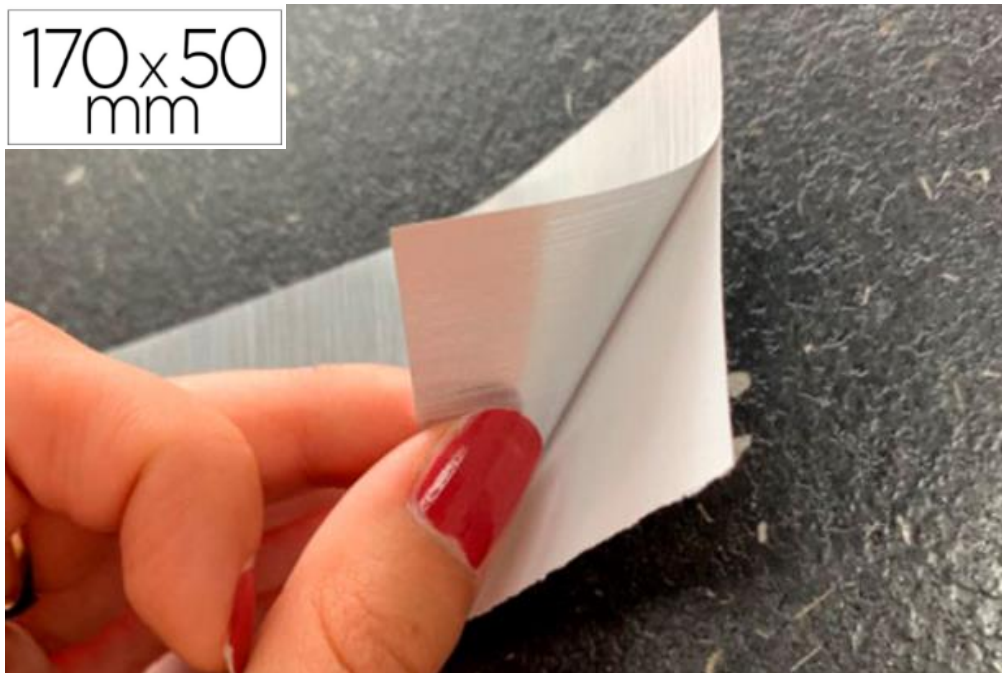

Plaque de porte - Aluminium brossé inoxydable - Dimensions 170 x 50 mm

Plaque de porte adaptée pour une utilisation intérieure ou extérieure.

Aluminium brossé 3mm.

Fixation par adhésif double face.

Dimensions : L 17 x H 5 cm.