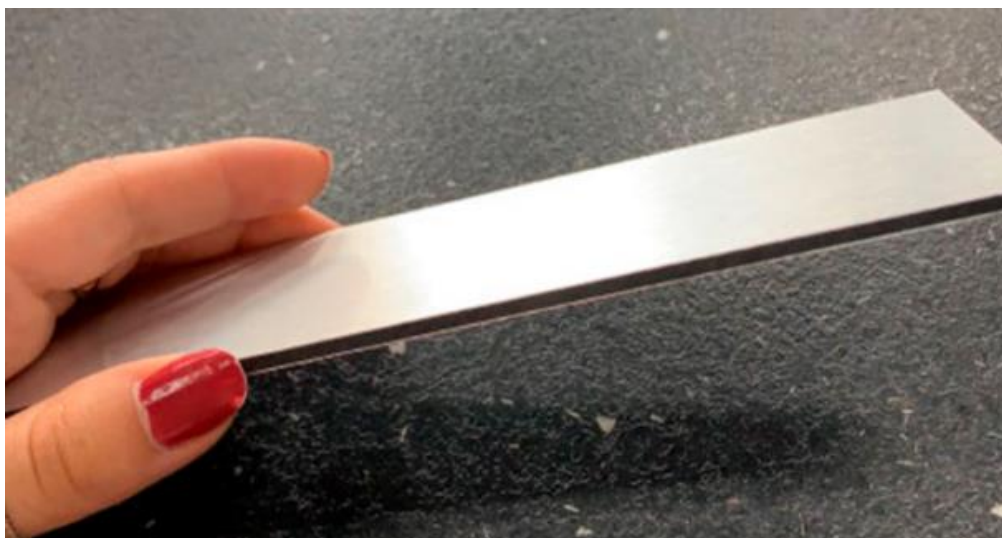

Plaque de porte - Aluminium brossé inoxydable - Dimensions 170 x 50 mm

Plaque de porte adaptée pour une utilisation intérieure ou extérieure.

Aluminium brossé 3mm.

Fixation par adhésif double face.

Dimensions : L 17 x H 5 cm.