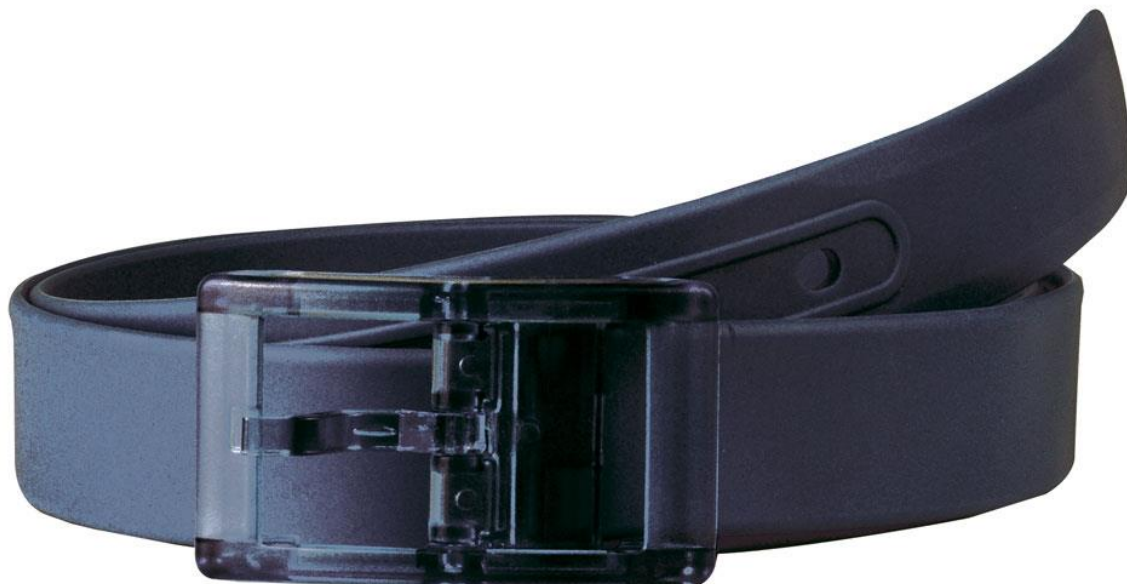

Ceinture COFRA WAREGEM noire – Référence V499-0-B5

MATÉRIAUX ET TECHNOLOGIES

CODE PRODUIT : V499-0-B5

LINEA_1: BELT

TYPOLOGIE : ceinture

COMPOSITION : 100% élastomère thermoplastique

COULEUR : B5 noir

TAILLE : cm 115 et cm 125

DOMAINE D'UTILISATION : bâtiment, industrie, logistique

GENRE : FEMME, HOMME

PERFORMANCE E PLUS : NON DÉTECTABLE PAR LES DÉTECTEURS DE MÉTAUX