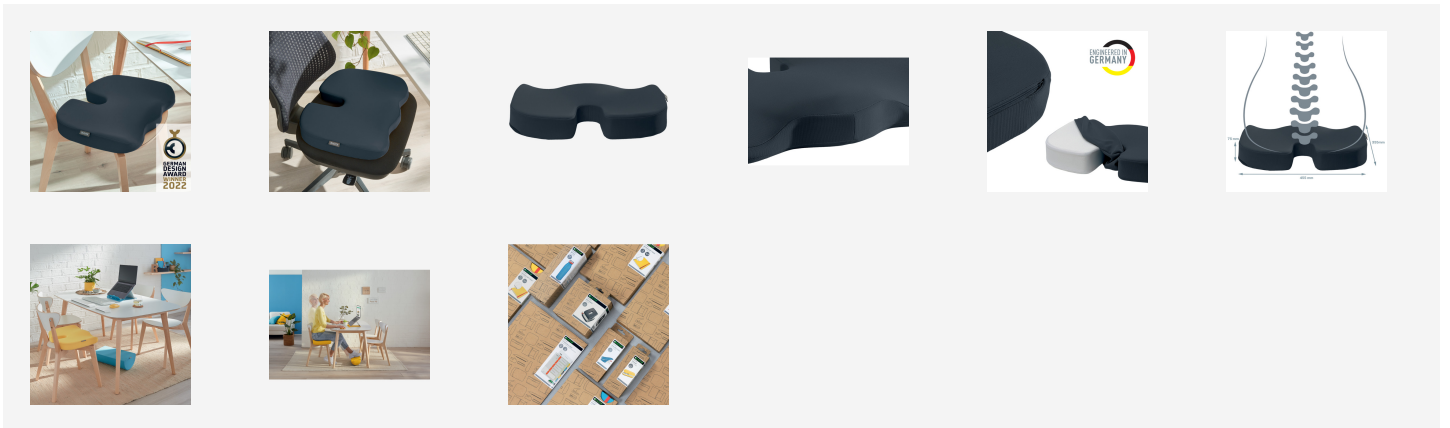

Coussin de siège Leitz Ergo Cosy

Le coussin de siège Leitz Ergo Cosy est idéal pour créer un espace de travail confortable et dynamique avec n'importe quelle chaise. Conçu pour favoriser une posture saine, améliorer la circulation du sang et soulager la pression vertébrale, il vous aidera à réduire considérablement l'inconfort, la fatigue et la raideur liés aux longues périodes d'assise ou des problèmes de santé tels que la sciatique. Idéal pour une utilisation à la maison, au bureau ou même dans la voiture pour maximiser votre confort. Avec son design minimaliste et ses couleurs de finition mates, ce coussin orthopédique élégant améliorera votre santé et votre bien-être en créant sans effort une configuration de travail dynamique parfaite. À combiner avec les autres produits Leitz Ergo pour un espace de travail chaleureux et polyvalent vous permettant de rester dynamique toute la journée.

Couleur	Réf. Produit	Code EAN
 Jaune	52840019	4002432129553
 Bleu	52840061	4002432129560
 Gris	52840089	4002432129577

Caractéristiques

- Coussin de siège élégant et ergonomique pour maximiser votre confort sur n'importe quelle chaise
- Favorise une posture saine, améliore la circulation sanguine et soulage la pression vertébrale en minimisant le contact entre le coccyx et la chaise
- Aide à réduire l'inconfort, la fatigue et la raideur pouvant résulter de périodes prolongées en position assise et des problèmes de santé tels que la sciatique
- Idéal pour une utilisation à la maison, au bureau ou dans la voiture pour une solution entièrement mobile
- La housse du coussin peut être retirée et est lavable à la main
- Emballage sans plastique
- La gamme Leitz Ergo Cosy allie élégance et qualité premium pour créer un environnement de travail sain et dynamique

Spécifications

Réf. Produit	52840089
Couleur	Gris
Dimensions (L x H x P)	355 x 75 x 455 mm
Poids	1160 g
Code EAN	4002432129577