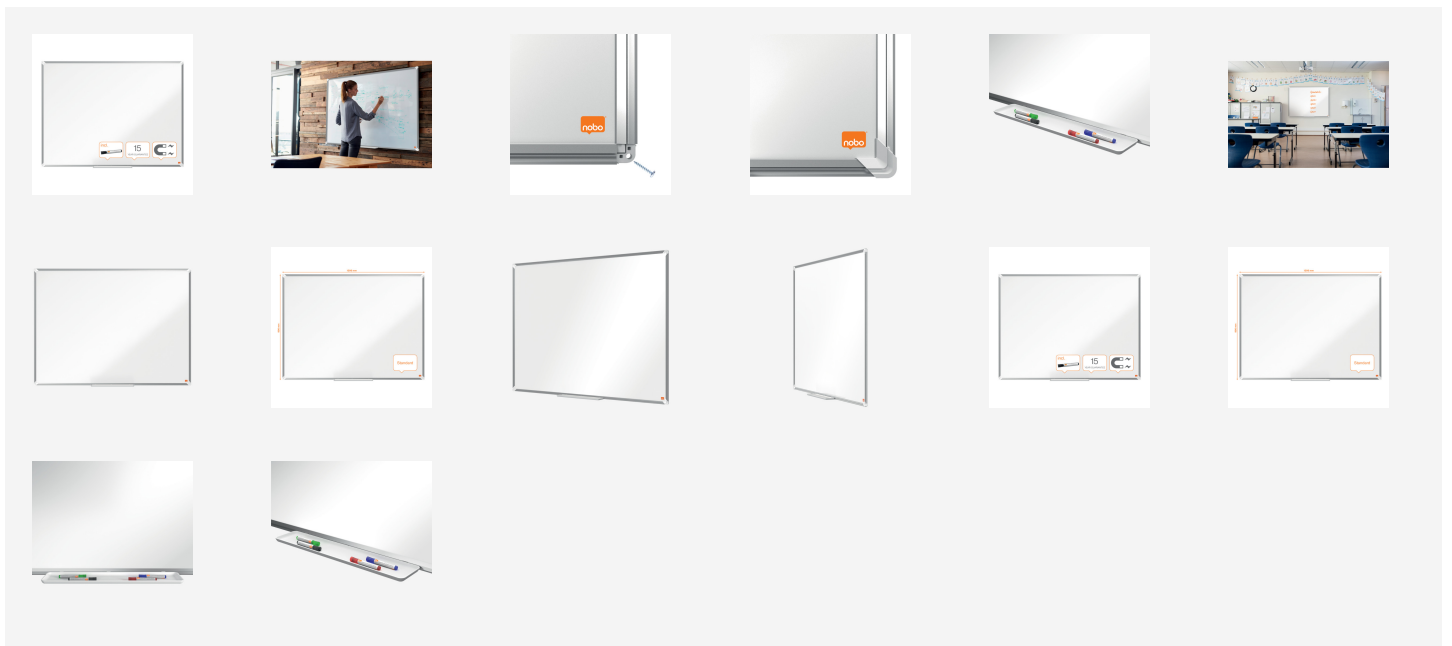

Tableau blanc en acier laqué Nobo Premium Plus 1200x900 mm

Tableau blanc magnétique en acier laqué avec cadre moderne en aluminium. Fixé au mur par les coins, il comprend un grand auget qui permet de ranger facilement les marqueurs, les effaceurs ou autres accessoires pour tableau blanc. La surface magnétique en acier laqué offre un niveau d'effaçabilité supérieur avec la technologie Nano Clean, idéale pour une utilisation fréquente. Taille : 1200x900 mm.

Caractéristiques

- Surface magnétique en acier laqué Nano Clean offrant un niveau d'effaçabilité supérieur pour une utilisation fréquente.
- Taille : 1200x900 mm
- Cadre moderne et élégant en aluminium
- Montage au mur traditionnel par les coins
- Grand auget permettant de ranger facilement les marqueurs et les effaceurs
- Livré avec un marqueur Nobo
- Surface garantie 15 ans

Spécifications

Réf. Produit	1915156
Couleur	Blanc
Dimensions (L x H x P)	1205 x 897 x 17 mm
Surface	Acier
Gamme design	Premium Plus
Type	Montage au mur
Type de montage	Montage par les coins
Taille	Medium
Format	Standard
Poids	8500 g
Code EAN	5028252608282