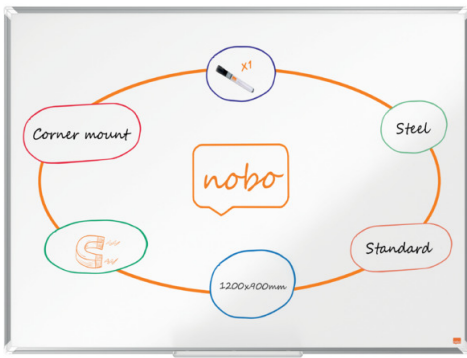

Tableau blanc en acier laqué Nobo Premium Plus 1200x900 mm

Tableau blanc magnétique en acier laqué avec cadre moderne en aluminium. Fixé au mur par les coins, il comprend un grand auget qui permet de ranger facilement les marqueurs, les effaceurs ou autres accessoires pour tableau blanc. La surface magnétique en acier laqué offre un niveau d'effaçabilité supérieur avec la technologie Nano Clean, idéale pour une utilisation fréquente. Taille : 1200x900 mm.

Caractéristiques

- Surface magnétique en acier laqué Nano Clean offrant un niveau d'effaçabilité supérieur pour une utilisation fréquente.
- Taille : 1200x900 mm
- Cadre moderne et élégant en aluminium
- Montage au mur traditionnel par les coins
- Grand auget permettant de ranger facilement les marqueurs et les effaceurs
- Livré avec un marqueur Nobo
- Surface garantie 15 ans

Spécifications

Réf. Produit	1915156
Couleur	Blanc
Dimensions (L x H x P)	1205 x 897 x 17 mm
Surface	Acier
Gamme design	Premium Plus
Type	Montage au mur
Type de montage	Montage par les coins
Taille	Medium
Format	Standard
Poids	8500 g
Code EAN	5028252608282