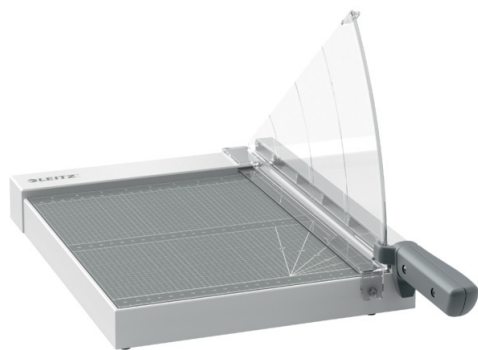

Caractéristiques

- Cisaille A4 solide et légère, idéale pour la maison et le bureau
- La lame en acier inoxydable haute qualité découpe jusqu'à 10 feuilles (80 g/m²) ou d'autres matériaux tels que des étiquettes, des films, des photos, des documents plastifiés et des cartes
- La technologie exclusive EdgeGlow éclaire le bord de coupe pour une meilleure visibilité et une précision maximale.
- La poignée ergonomique garantit des résultats précis et sans effort à chaque fois
- Le presse-papier transparent maintient le papier en place en toute sécurité
- Surface de coupe ultra lisse avec des guides d'angle et des lignes de mesure pour une découpe précise et un parfait alignement du papier
- Base en plastique robuste avec pieds en caoutchouc antidérapants pour plus de sécurité et stabilité
- Le dispositif de sécurité de la lame offre une protection totale et le loquet de sécurité maintient la lame fermée lorsqu'elle n'est pas utilisée.
- Cisaille Leitz haute qualité avec garantie de 3 ans