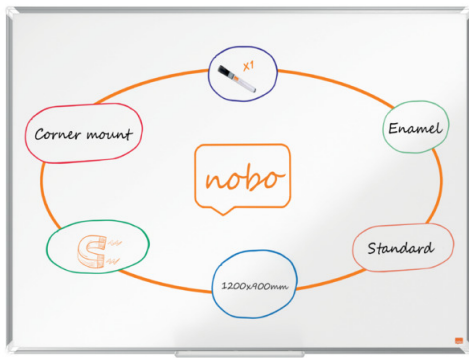

Tableau blanc émaillé Nobo Premium Plus 1200x900 mm

Tableau blanc magnétique émaillé avec cadre moderne en aluminium. Fixé au mur par les coins, il comprend un grand auget qui permet de ranger facilement les marqueurs, les effaceurs ou autres accessoires pour tableau blanc. La surface magnétique émaillée offre un niveau d'effaçabilité et de durabilité optimal, idéal pour un usage intensif.

Taille : 1200x900 mm.

Caractéristiques

- Surface magnétique émaillée offrant un niveau d'effaçabilité optimal pour une utilisation intensive
- Taille : 1200x900 mm
- Cadre moderne et élégant en aluminium
- Montage au mur traditionnel par les coins
- Grand auget permettant de ranger facilement les marqueurs et les effaceurs
- Livré avec un marqueur Nobo
- Surface garantie 25 ans

Spécifications

Réf. Produit	1915145
Couleur	Blanc
Dimensions (L x H x P)	1205 x 897 x 17 mm
Surface	Emaillé
Gamme design	Premium Plus
Type	Montage au mur
Type de montage	Montage par les coins
Taille	Medium
Format	Standard
Poids	8250 g
Code EAN	5028252608176