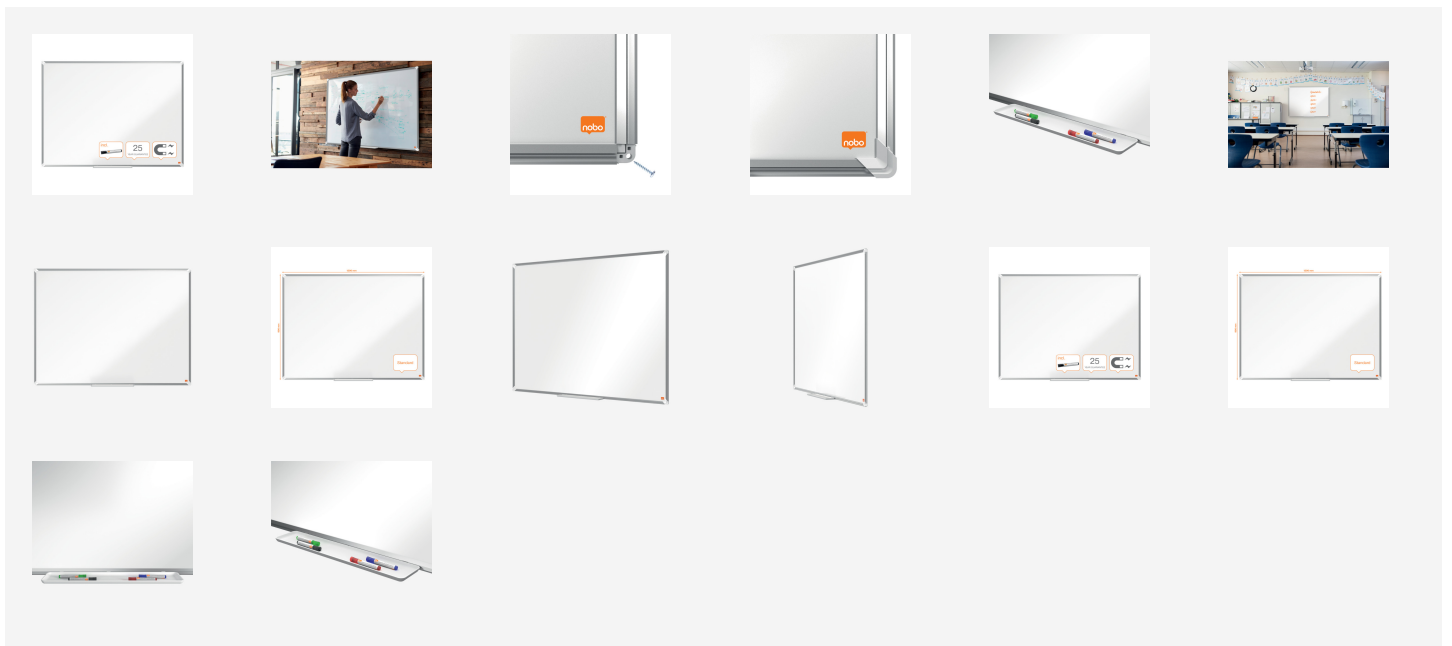

Tableau blanc émaillé Nobo Premium Plus 1200x900 mm

Tableau blanc magnétique émaillé avec cadre moderne en aluminium. Fixé au mur par les coins, il comprend un grand auget qui permet de ranger facilement les marqueurs, les effaceurs ou autres accessoires pour tableau blanc. La surface magnétique émaillée offre un niveau d'effaçabilité et de durabilité optimal, idéal pour un usage intensif.

Taille : 1200x900 mm.

Caractéristiques

- Surface magnétique émaillée offrant un niveau d'effaçabilité optimal pour une utilisation intensive
- Taille : 1200x900 mm
- Cadre moderne et élégant en aluminium
- Montage au mur traditionnel par les coins
- Grand auget permettant de ranger facilement les marqueurs et les effaceurs
- Livré avec un marqueur Nobo
- Surface garantie 25 ans

Spécifications

Réf. Produit	1915145
Couleur	Blanc
Dimensions (L x H x P)	1205 x 897 x 17 mm
Surface	Emaillé
Gamme design	Premium Plus
Type	Montage au mur
Type de montage	Montage par les coins
Taille	Medium
Format	Standard
Poids	8250 g
Code EAN	5028252608176