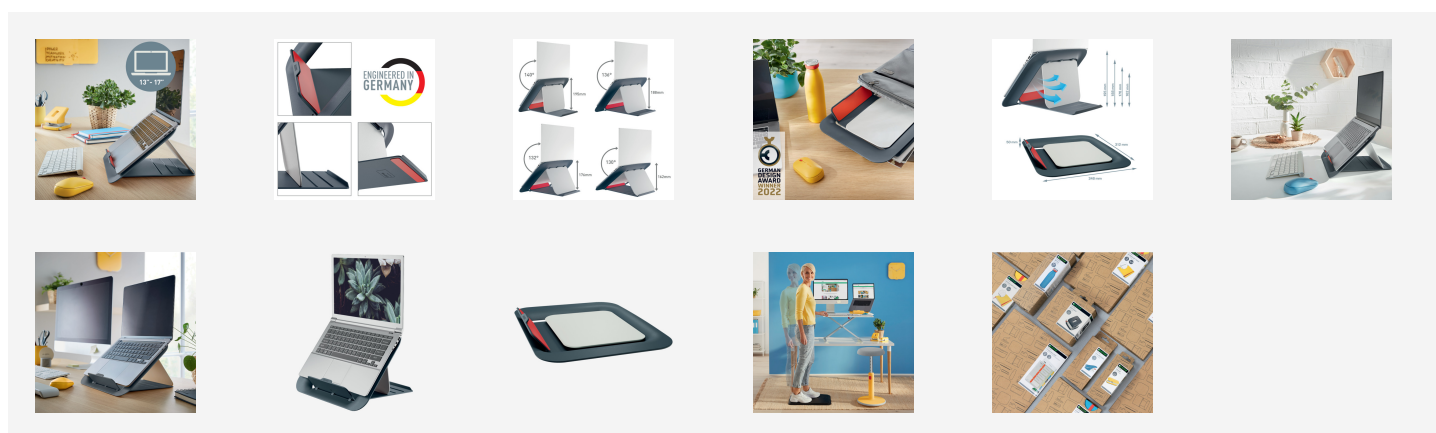

Support pour ordinateur portable réglable Leitz Ergo Cosy

Le support pour ordinateur portable Leitz Ergo Cosy surélève votre écran pour augmenter votre confort visuel et améliorer votre posture. L'utilisation d'un réhausseur d'écran pour ordinateur portable favorisera également la circulation de l'air, gardant la batterie de l'ordinateur portable et les autres composants au frais pour maintenir des niveaux de performance élevés. À combiner avec les autres produits Leitz Ergo pour un espace de travail chaleureux et polyvalent vous permettant de rester dynamique toute la journée.

Couleur	Réf. Produit	Code EAN
 Jaune	64260019	4002432129348
 Bleu	64260061	4002432129355
 Gris	64260089	4002432129362

Caractéristiques

- Support pour ordinateur portable conçu de manière ergonomique pour maximiser le confort dans votre espace de travail
- Idéal pour travailler assis ou debout et améliorer votre posture globale
- Ajustez la hauteur pour garder l'écran de votre ordinateur portable dans la position de visualisation idéale
- Les réhausseurs pour ordinateur portable maintiennent la batterie et les autres composants au frais en favorisant la circulation de l'air
- Personnalisation rapide et facile de la hauteur avec 4 hauteurs différentes au choix
- Le format compact est idéal pour les bureaux
- Se plie pour un rangement facile lorsqu'il n'est pas utilisé
- Les éléments en caoutchouc et le crochet intégré offrent un ajustement sécurisé et stable pour maintenir votre ordinateur portable en place
- Convient aux ordinateurs portables de 13 "à 17"
- Ce produit doit être utilisé avec un clavier et une souris (vendus séparément)
- La gamme Leitz Ergo Cosy allie élégance et qualité premium pour créer un environnement de travail sain et dynamique

Spécifications

Réf. Produit	64260089
Couleur	Gris
Dimensions (L x H x P)	312 x 50 x 247 mm
Poids	382 g
Capacité des palettes	240
Code EAN	4002432129362