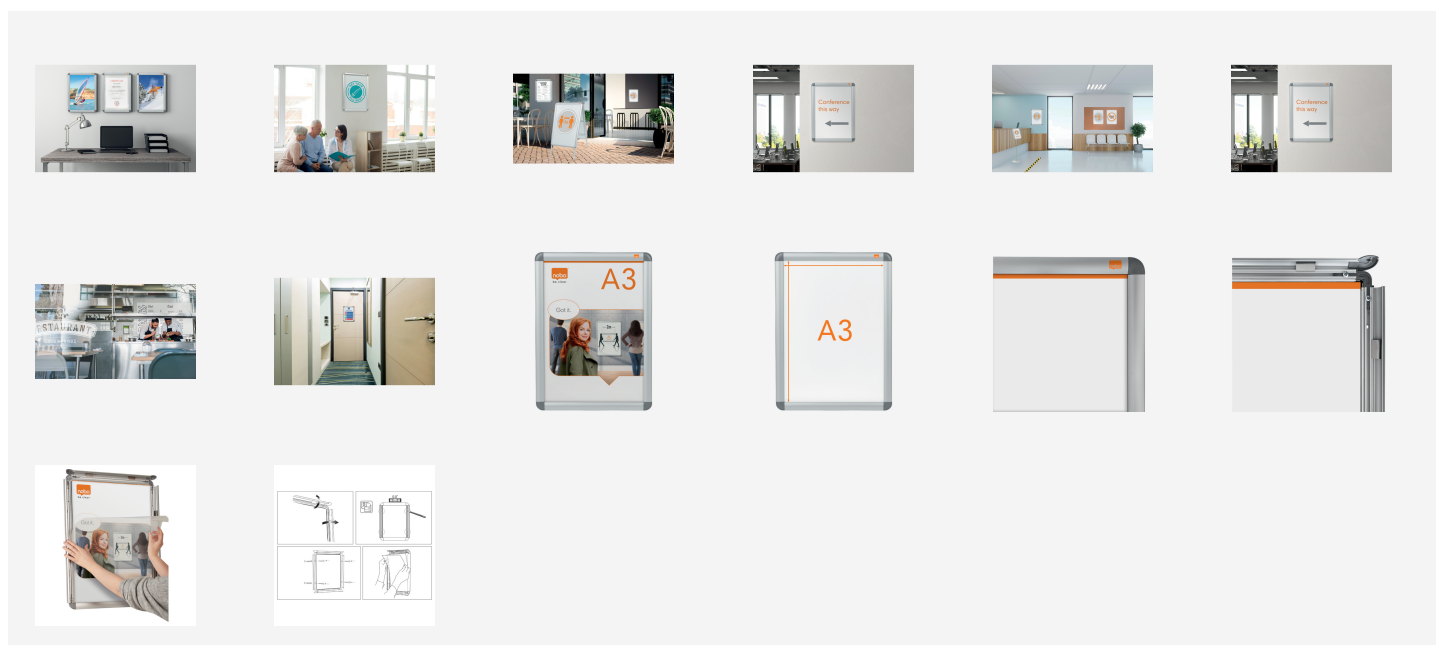

## Porte-affiche clipsable Nobo, A3

Porte-affiche clipsable pour l'affichage de posters et autres informations protégé des intempéries par un écran anti-reflet en PVC. Élégant cadre clipsable en aluminium avec finition professionnelle pour faciliter le remplacement des posters. Format A3.

### Caractéristiques

- Porte-affiche clipsable
- Format A3.
- Façade anti-reflet à l'épreuve des intempéries
- Cadre élégant en aluminium

### Spécifications

Réf. Produit	1902213
Couleur	Argent
Dimensions (L x H x P)	339 x 17 x 463 mm
Poids	574 g
Capacité des palettes	300
Code EAN	5028252194099