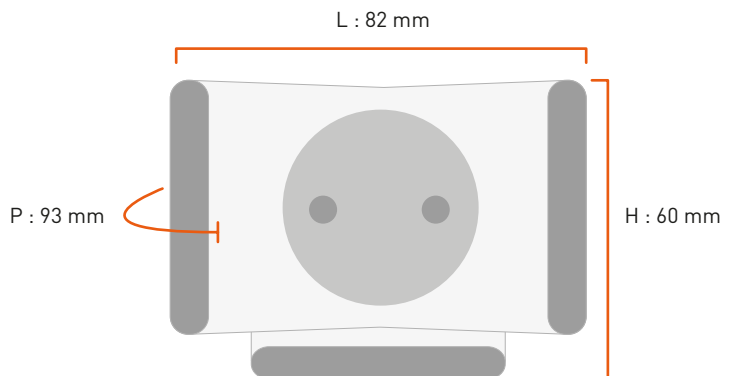

PRODUCT

UVC/ UP

Largeur - Width	82 mm
Hauteur - Height	89 mm
Profondeur - Depth	91 mm
Poids Brut - Gross weight	0,118 kg

PRODUIT NU / BULK

Largeur - Width	82 mm
Hauteur - Height	60 mm
Profondeur - Depth	91 mm
Poids Net - Net weight	0.113 kg

PCB/ MASTER BOX

Largeur - Width	260 mm
Hauteur - Height	70 mm
Profondeur - Depth	120 mm
Nbre par PCB - Ut / PCB	4 units
Poids Brut - Total weight	0.516 kg

PALETTE / PALLET

Nbre de produits - Num. of products	1536
Nbre de couches - Num. of layers	16
PCB/Couche - MB/layer	24
Hauteur de la couche - Layer height	70 mm
Hauteur totale - Total height	1270 mm
Poids net - Net weight	198 kg
Poids brut - Gross weight	213 kg