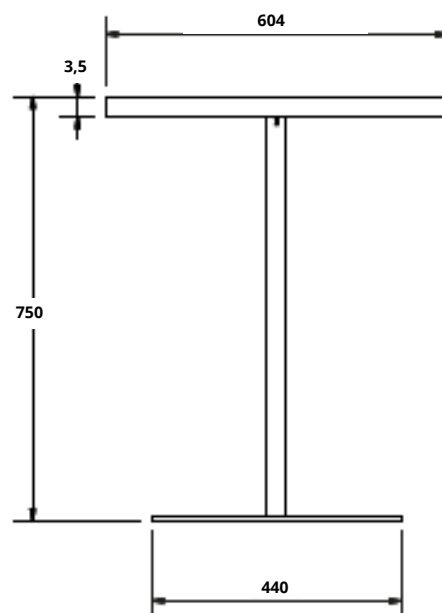

FICHE TECHNIQUE

Table bistrot

DIFFÉRENTES TEXTURES

Blanche

Floréale

Minérale

Noir

- Poids : 20,05 kg
- Kilo plastique recyclé : 4,79 kg
- Kilo de CO2 économisé : 7,18 kg
- Démontable
- Utilisable en intérieur et en extérieur