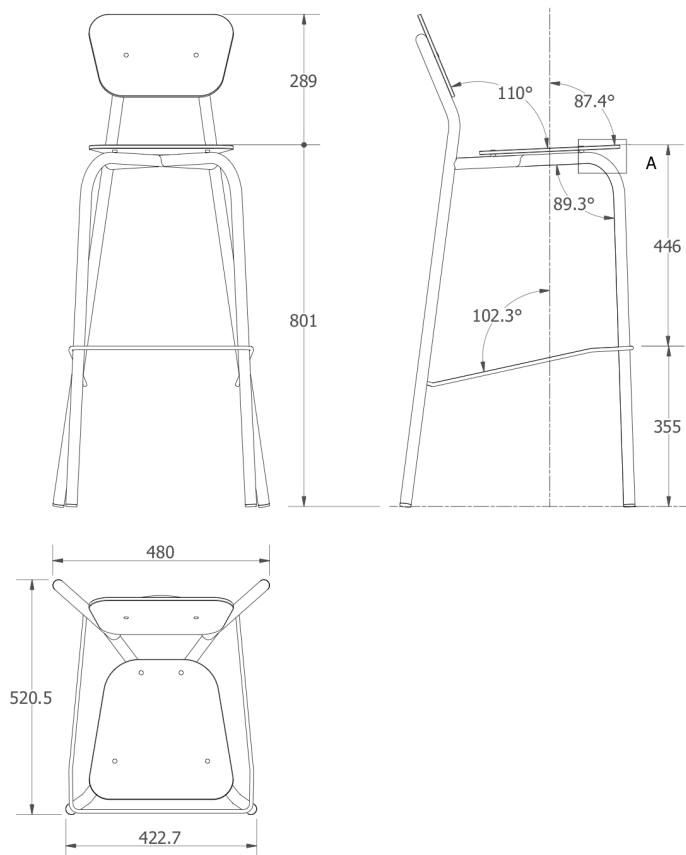

FICHE TECHNIQUE

Tabouret haut

DIFFÉRENTES TEXTURES

Blanche

Floréale

Minérale

Noir

- Poids : 5,30 kg
- Kilo plastique recyclé : 1,6 kg
- Kilo de CO2 économisé : 2,39 kg
- Empilable
- Utilisable en intérieur et en extérieur