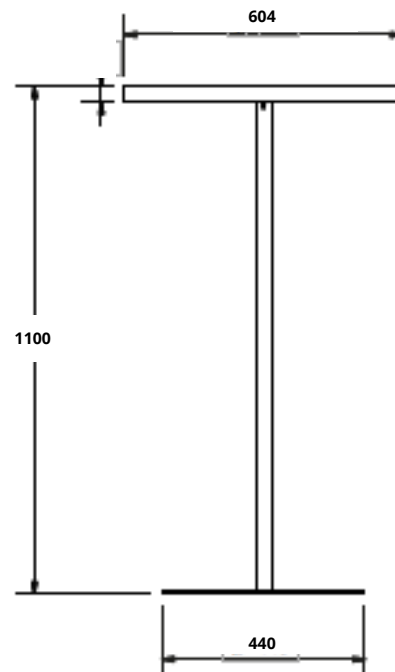

FICHE TECHNIQUE

Mange debout

DIFFÉRENTES TEXTURES

Blanche

Floréale

Minérale

Noir

- Poids : 20,30 kg
- Kilo plastique recyclé : 4,79 kg
- Kilo de CO2 économisé : 7,18 kg
- Démontable
- Utilisable en intérieur et en extérieur