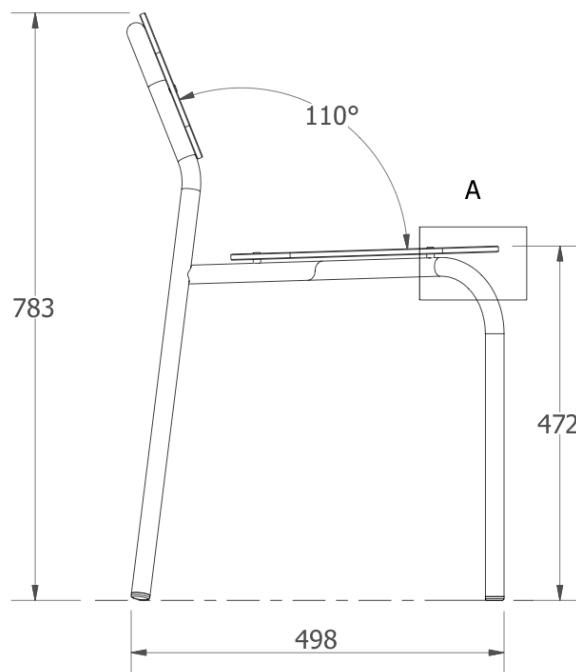

### DIFFÉRENTES TEXTURES

Blanche

Floréale

Minérale

Noir

- Poids : 4,15 kg
- Kilo plastique recyclé : 2,39 kg
- Kilo de CO2 économisé : 3,59 kg
- Empilable
- Utilisable en intérieur et en extérieur