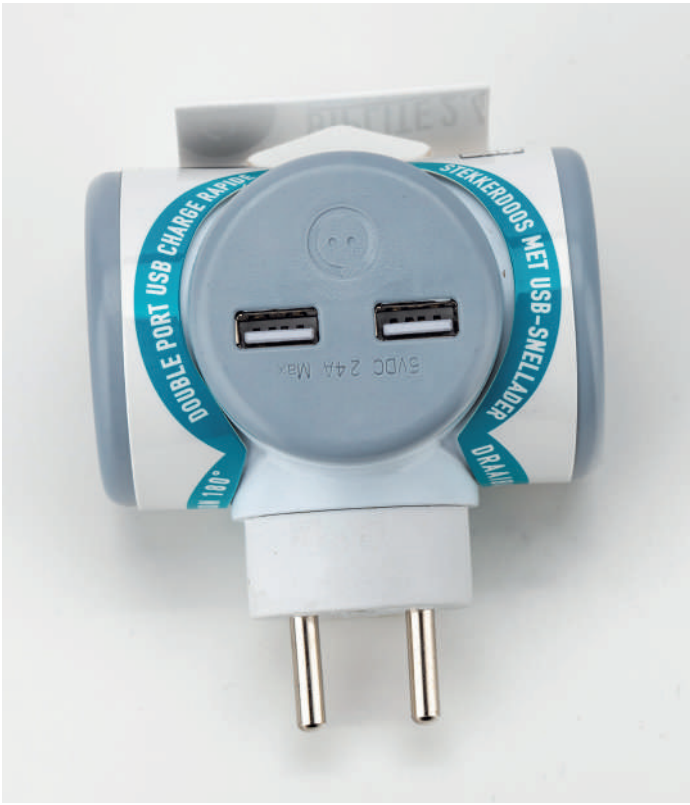

BRANCHÉ

BIPLITE
ROTATIVE DUAL USB

MULTISTOCKET
ROTATIVE HEAD - DUAL USB

TOURNEZ, BRANCHEZ ET RECHARGEZ !

La biplite WATT&CO intègre désormais 2 ports USB charge rapide pour transformer facilement toutes les prises en chargeur ! Elle conserve sa tête rotative à 180°, pour se brancher partout même dans les recoins jusque-là inaccessibles avec une multiprise classique. Les 2 ports USB sont compatibles avec tous types d'appareils mobiles, toutes marques confondues.

ROTATION À 180°	USB CHARGE RAPIDE	SE BRANCHE PARTOUT	COMPATIBLE TOUTES MARQUES
<i>180° rotation</i>	<i>fast charge USB</i>	<i>Plug everywhere</i>	<i>Compatible with all major brands</i>

SPECIFICATIONS

MPF2CUSB-BLC-CT 3760110687320 MPF2CUSB-GR-CT 3760110687306

PRODUCT

UVC/ UP

Largeur - Width 82 mm
 Hauteur - Height 89 mm
 Profondeur - Depth 95 mm
 Poids Brut - Gross weight 0,125 kg

PRODUIT NU / BULK

Largeur - Width 82 mm
 Hauteur - Height 60 mm
 Profondeur - Depth 93 mm
 Poids Net - Net weight 0.120 kg