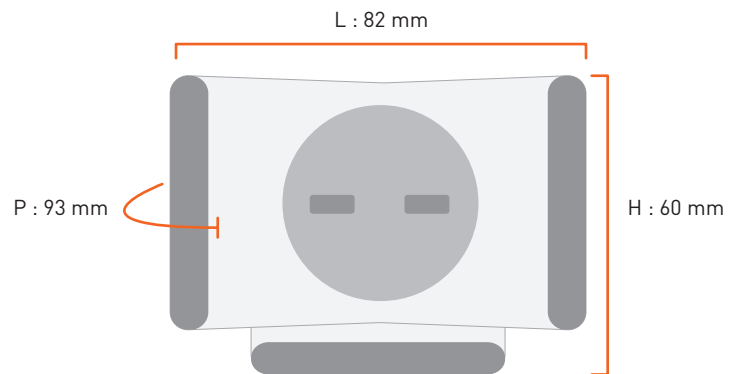

PRODUCT

UVC/ UP

Largeur - Width 82 mm
 Hauteur - Height 89 mm
 Profondeur - Depth 95 mm
 Poids Brut - Gross weight 0,125 kg

PRODUIT NU / BULK

Largeur - Width 82 mm
 Hauteur - Height 60 mm
 Profondeur - Depth 93 mm
 Poids Net - Net weight 0.120 kg

PCB/ MASTER BOX

Largeur - Width 265 mm
 Hauteur - Height 55 mm
 Profondeur - Depth 110 mm
 Nbre par PCB - Pcs / PCB 4 units
 Poids Brut - Total weight 0.587 kg

PALETTE / PALLET

Nbre de produits - Num. of products 000
 Nbre de couches - Num. of layers 0
 PCB/Couche - MB/layer 0
 Hauteur de la couche - Layer height 000 mm
 Hauteur totale - Total height 000 mm
 Poids net - Net weight 00 kg
 Poids brut - Gross weight 00 kg