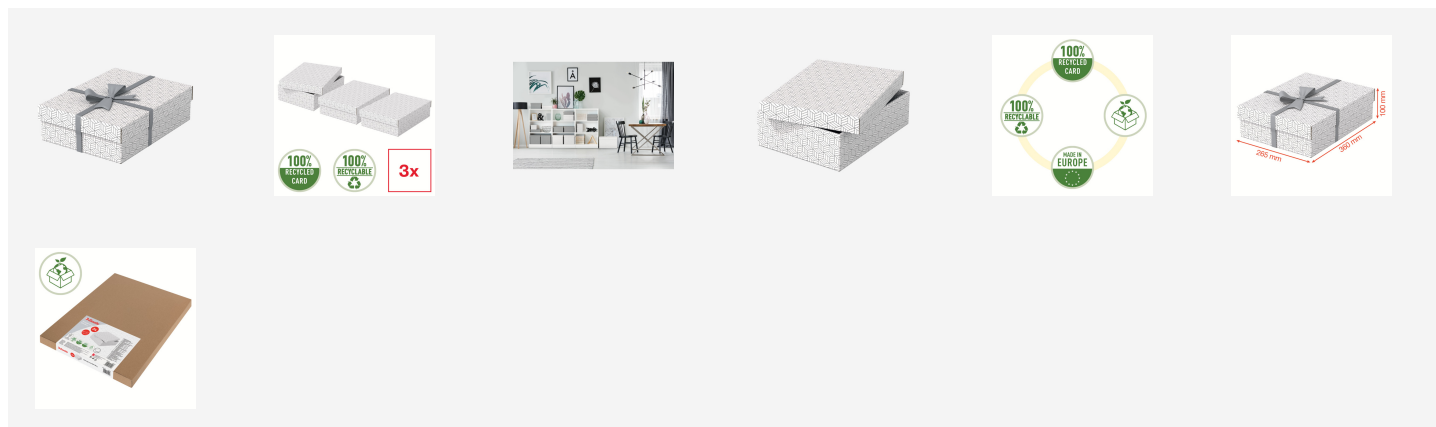

Boîte de rangement en carton élégante et moderne avec couvercle amovible, idéale pour emballer des cadeaux ou créer un rangement instantané à la maison. Lot de 3 boîtes de même taille à utiliser seules, sur des étagères ou dans des cubes de rangement pour stocker les petits objets et les retrouver facilement. Ajoutez un ruban et utilisez-la pour emballer un cadeau ! Une fois ouverte, elle peut être réutilisée par le destinataire pour son propre rangement. Fabriquée en carton ondulé solide, 100% recyclé et 100% recyclable, certifié FSC. La surface nettoyable dispose d'une finition géométrique bicolore pour ajouter du style à votre rangement. Livrée à plat, elle est rapide et facile à assembler. Les côtés se replient sur eux-mêmes pour doubler la résistance garantissant que les boîtes restent solides et protègent leur contenu.

Couleur	Réf. Produit	Code EAN
Blanc	628284	4049793072296
Gris	628285	4049793072302