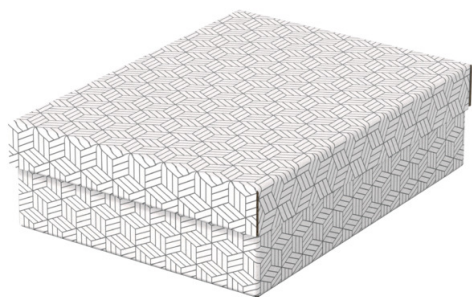

Boîte de rangement/cadeau pour la maison Essette, format medium, lot de 3