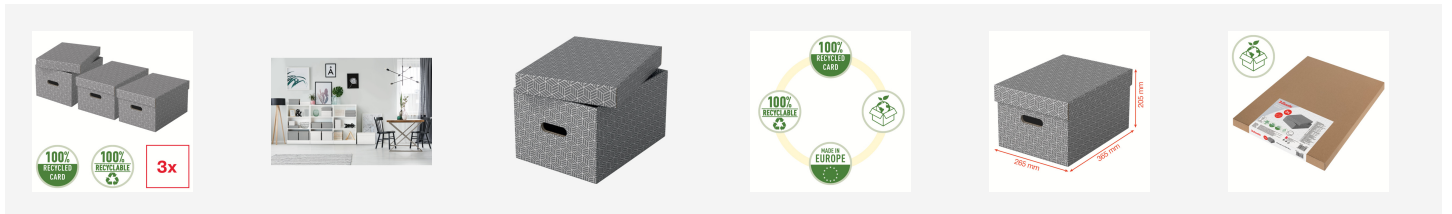

Boîte de rangement pour la maison Essette, format medium, lot de 3

Boîte de rangement en carton élégante et moderne avec couvercle amovible idéale pour créer un espace de stockage rapide à la maison. Lot de 3 boîtes de même taille à utiliser seules, sur des étagères ou dans des cubes de rangement pour stocker les petits objets et les retrouver facilement. Chaque boîte est dotée de deux poignées intégrées, ce qui permet de la transporter facilement d'une pièce à l'autre. Fabriquée en carton ondulé solide, 100% recyclé et 100% recyclable, certifié FSC. La surface nettoyable dispose d'une finition géométrique bicolore pour ajouter du style à votre rangement. Livrée à plat, elle est rapide et facile à assembler. Les côtés se replient sur eux-mêmes pour doubler la résistance garantissant que les boîtes restent solides et protègent leur contenu.

Couleur	Réf. Produit	Code EAN
 Blanc	628282	4049793072272
 Gris	628283	4049793072289

Caractéristiques

- Lot de 3 boîtes de rangement de taille moyenne en carton au design géométrique moderne et élégant
- Idéal pour ranger des documents, des jouets, des livres et d'autres accessoires
- Peut être utilisé seule ou rangée sur une étagère
- Poignées de transport pour un déplacement facile
- Couvercle amovible pour cacher le contenu et le protéger
- Les couleurs neutres et le design s'harmoniseront avec n'importe quel environnement
- Livrée à plat, facile et rapide à assembler.
- Les côtés se replient sur eux-mêmes pour doubler la solidité
- Surface nettoyable
- Fabriqué à partir de carton solide et durable 100% recyclé, 100% recyclable et certifié FSC
- L'emballage est 100% recyclé, 100% recyclable et sans plastique