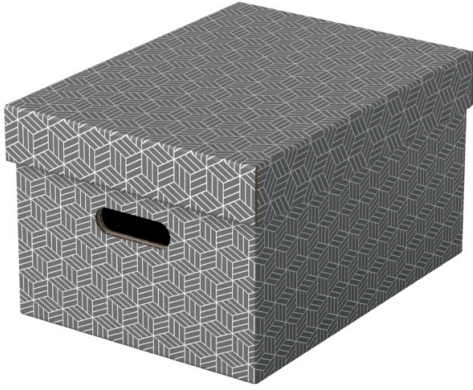

Boîte de rangement pour la maison Essette, format medium, lot de 3

Boîte de rangement en carton élégante et moderne avec couvercle amovible idéale pour créer un espace de stockage rapide à la maison. Lot de 3 boîtes de même taille à utiliser seules, sur des étagères ou dans des cubes de rangement pour stocker les petits objets et les retrouver facilement. Chaque boîte est dotée de deux poignées intégrées, ce qui permet de la transporter facilement d'une pièce à l'autre. Fabriquée en carton ondulé solide, 100% recyclé et 100% recyclable, certifié FSC. La surface nettoyable dispose d'une finition géométrique bicolore pour ajouter du style à votre rangement. Livrée à plat, elle est rapide et facile à assembler. Les côtés se replient sur eux-mêmes pour doubler la résistance garantissant que les boîtes restent solides et protègent leur contenu.

Couleur	Réf. Produit	Code EAN
 Blanc	628282	4049793072272
 Gris	628283	4049793072289

Caractéristiques

- Lot de 3 boîtes de rangement de taille moyenne en carton au design géométrique moderne et élégant
- Idéal pour ranger des documents, des jouets, des livres et d'autres accessoires
- Peut être utilisé seule ou rangée sur une étagère
- Poignées de transport pour un déplacement facile
- Couvercle amovible pour cacher le contenu et le protéger
- Les couleurs neutres et le design s'harmoniseront avec n'importe quel environnement
- Livrée à plat, facile et rapide à assembler.
- Les côtés se replient sur eux-mêmes pour doubler la solidité
- Surface nettoyable
- Fabriqué à partir de carton solide et durable 100% recyclé, 100% recyclable et certifié FSC
- L'emballage est 100% recyclé, 100% recyclable et sans plastique