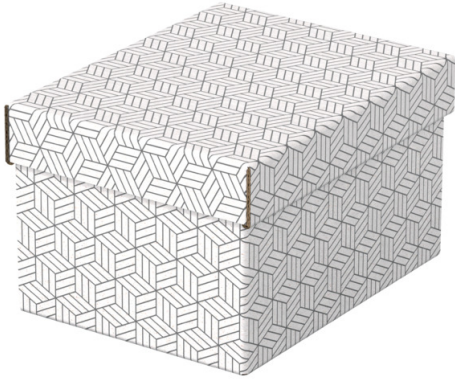

## Boîte de rangement/cadeau pour la maison Esselte, petit format, lot de 3

Boîte de rangement en carton élégante et moderne avec couvercle amovible, idéale pour emballer des cadeaux ou créer un rangement instantané à la maison. Lot de 3 boîtes de même taille à utiliser seules, sur des étagères ou dans des cubes de rangement pour stocker les petits objets et les retrouver facilement. Ajoutez un ruban et utilisez-la pour emballer un cadeau ! Une fois ouverte, elle peut être réutilisée par le destinataire pour son propre rangement. Fabriquée en carton ondulé solide, 100% recyclé et 100% recyclable, certifié FSC. La surface nettoyable dispose d'une finition géométrique bicolore pour ajouter du style à votre rangement. Livrée à plat, elle est rapide et facile à assembler. Les côtés se replient sur eux-mêmes pour doubler la résistance garantissant que les boîtes restent solides et protègent leur contenu.

## Caractéristiques

- Lot de 3 petites boîtes de rangement en carton au design géométrique moderne et élégant.
- Idéal pour emballer un cadeau ou ranger des objets tels que des documents, des photos ou d'autres accessoires
- Peut être utilisée seule ou rangée sur une étagère
- Utilisez-la pour emballer un cadeau et elle pourra être réutilisée par le destinataire comme espace de rangement
- Couvercle amovible pour cacher le contenu et le protéger
- Les couleurs neutres et le design s'harmoniseront avec n'importe quel environnement
- Livrée à plat, facile et rapide à assembler.
- Les côtés se replient sur eux-mêmes pour doubler la solidité
- Surface nettoyable
- Fabriqué à partir de carton solide et durable 100% recyclé, 100% recyclable et certifié FSC
- L'emballage est 100% recyclé, 100% recyclable et sans plastique

## Spécifications

Réf. Produit	628280
Couleur	Blanc
Matériau	Carton robuste plastifié en PP
Dimensions (L x H x P)	200 x 150 x 255 mm
Poids	336 g
Capacité des palettes	235
Code EAN	4049793072258